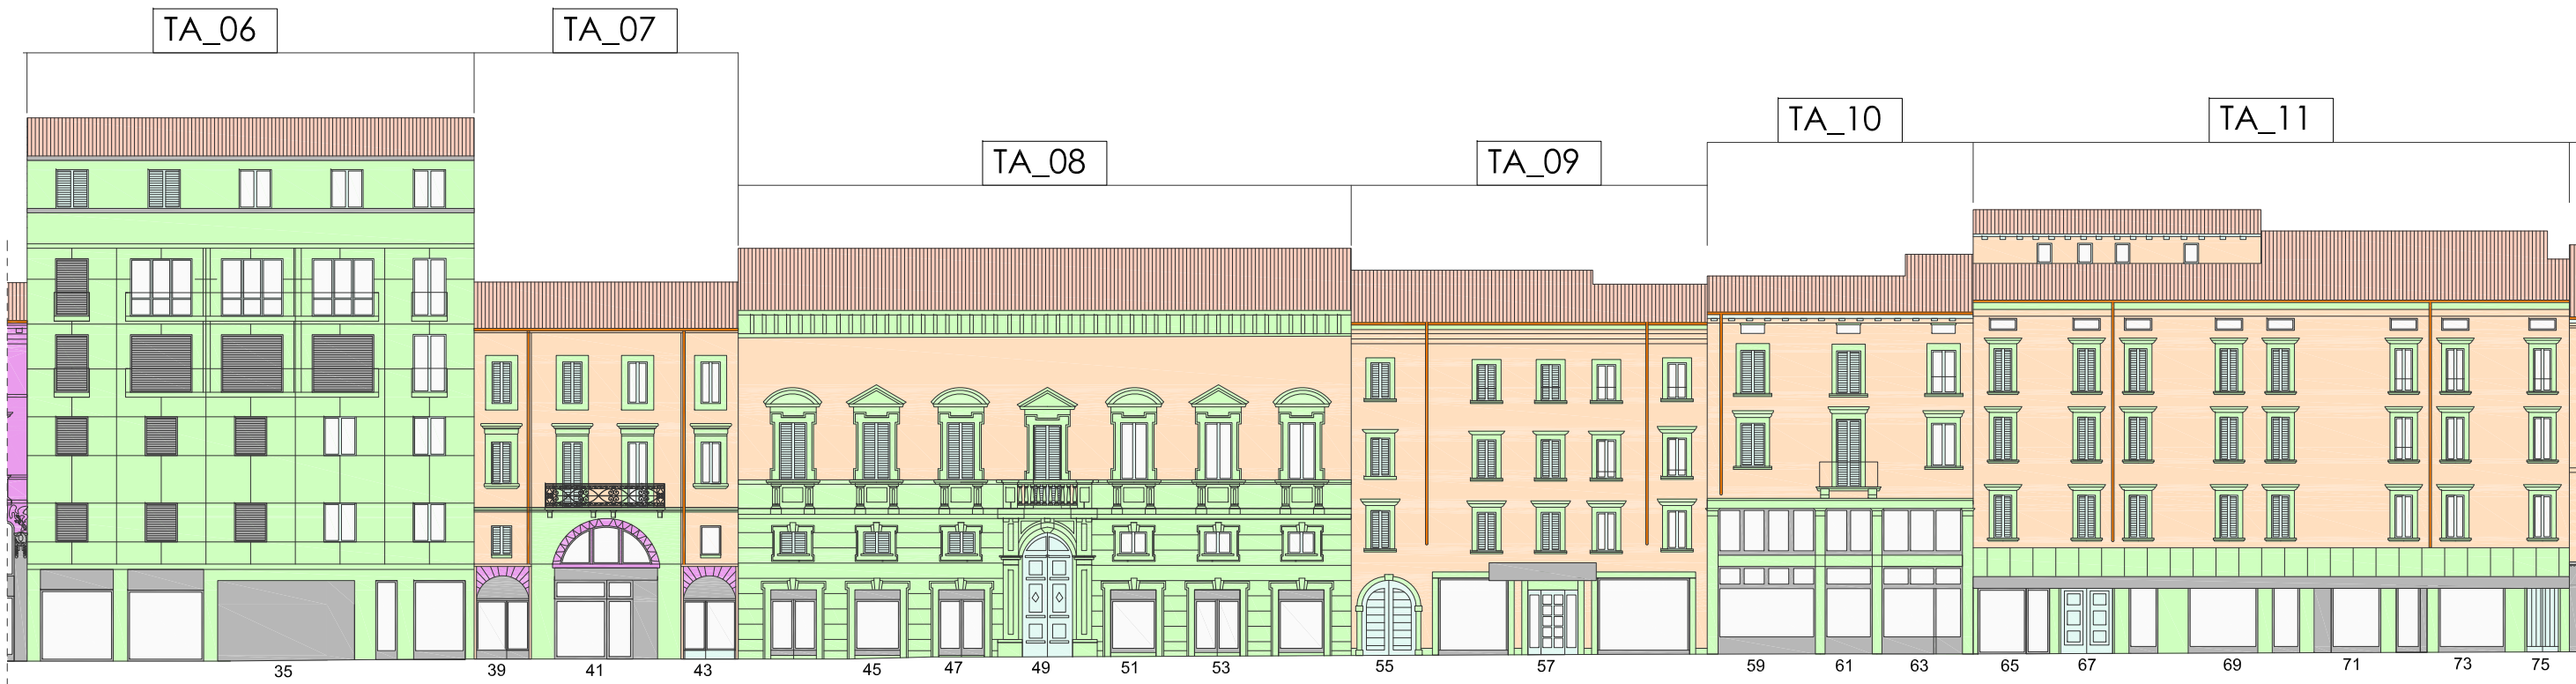

TAV.02 TA - mappatura materiali

Legenda Materiali

- Intonaco
- Materiale lapideo
- Cemento strollato
- Litocemento
- Metallo
- Legno
- Laterizi
- Dipinti (trompe l'oil, finte finestre, ecc.)
- Stucchi
- Targhe varie (nomi vie+numeri civici)
- Latteneria
- Muratura mista