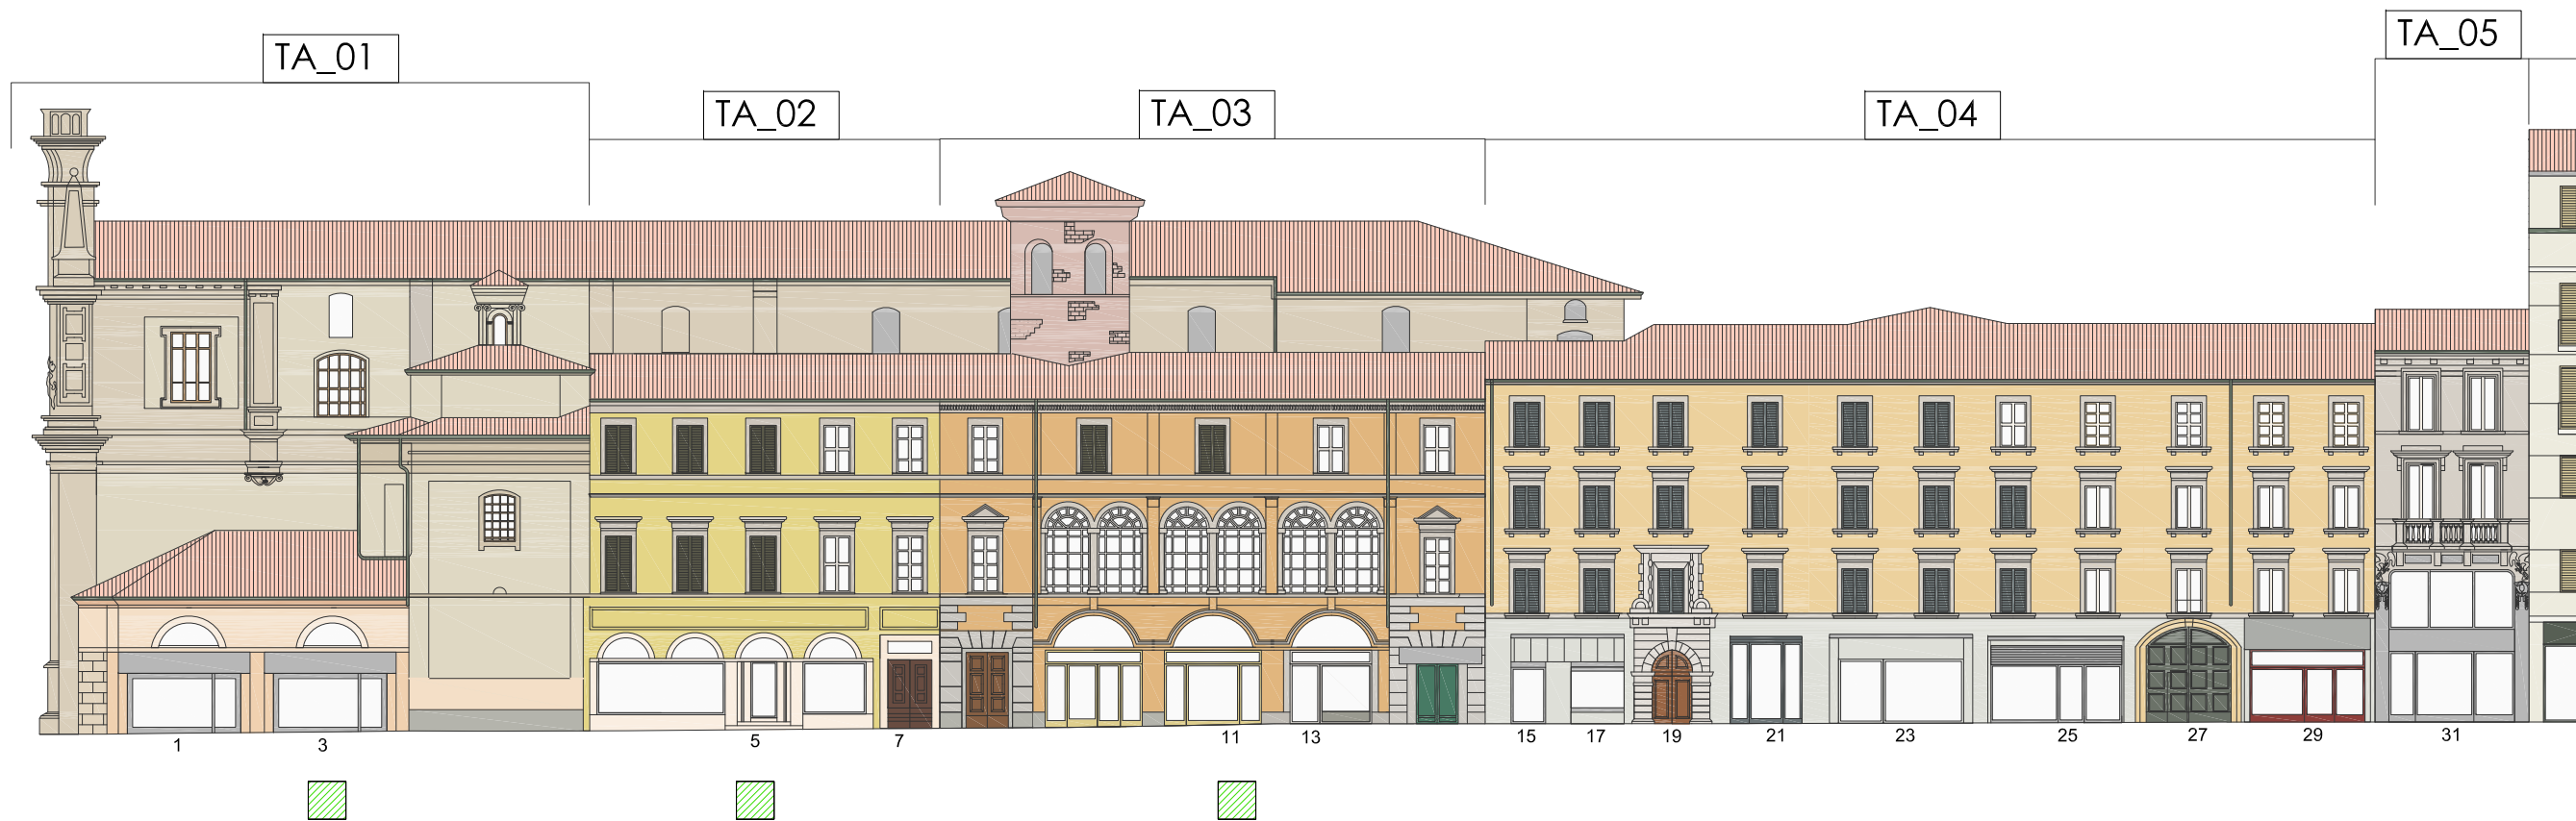

scala
0 1 2 3 4 5m

TAV. 10 TA - mappatura materiali

TA_39

TA_39

Legenda Materiali

- Intonaco
- Materiale lapideo
- Cemento strallato
- Litocemento
- Metallo
- Legno
- Laterizi
- Dipinti (trompe l'oil, finte finestre, ecc.)
- Stucchi
- Targhe viarie (nomi vie+numeri civici)
- Lattoneria
- Muratura mista

STATO DI FATTO

TAV. 01 TA - stato di fatto

TA_01

TA_02

TA_03

TA_04

TA_05

Legenda