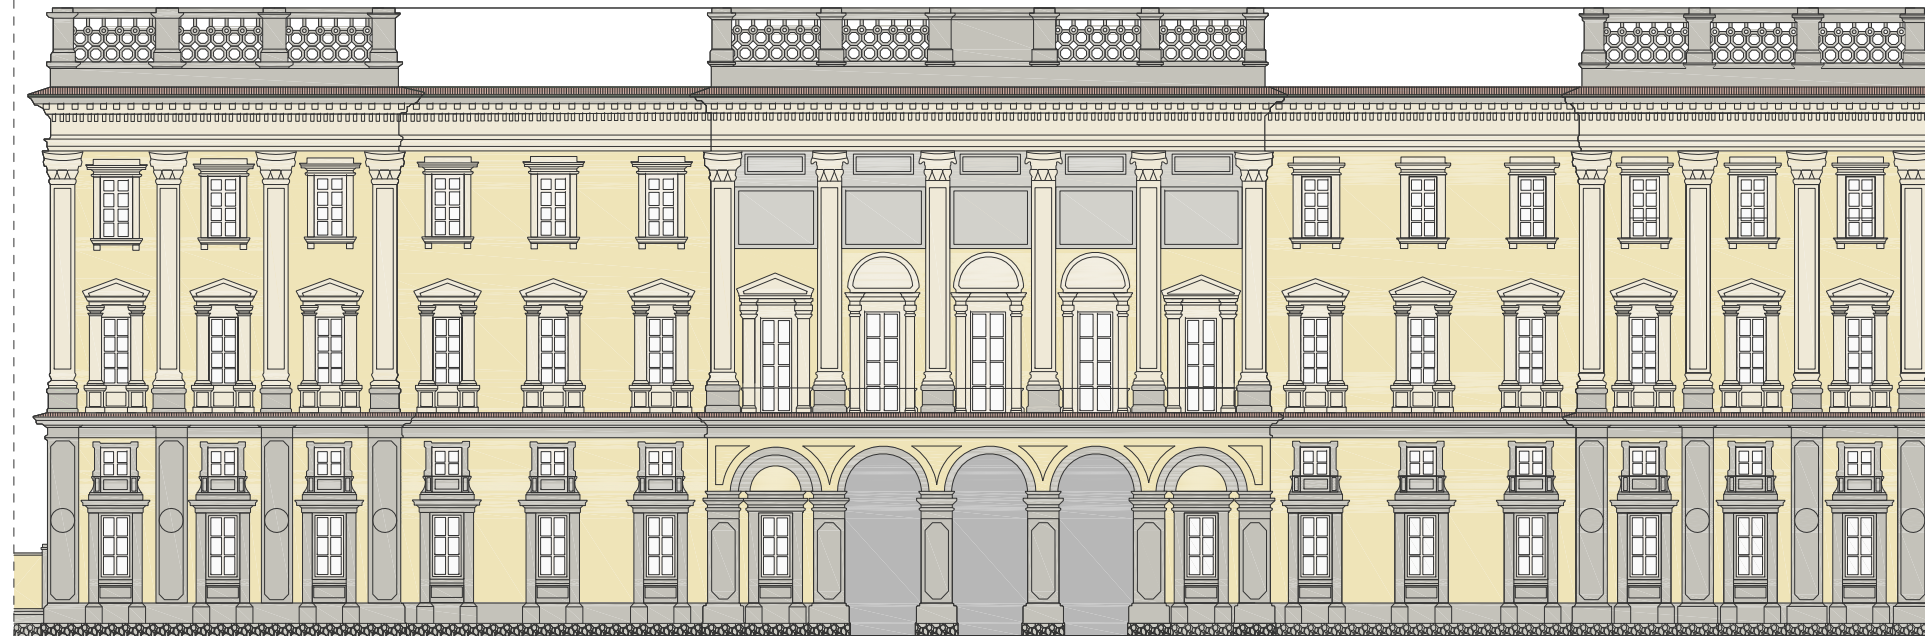

TAV. 08 TA - stato di fatto

TA_36

TA_37

Legenda

-  Edifici vincolati come bene culturale
-  Edifici vincolati al rispetto del complesso monumentale
-  Elementi Architettonici vincolati (facciate, portali, resti delle murature)
-  Facciate con elementi decorativi dipinti (tracce e/o frammenti di decorazioni pittoriche, stemmi, merdiane, finte finestre, modanature, ecc...)

TAV. 09 TA - stato di fatto

TA_38

8

TA_38

Legenda

-  Edifici vincolati come bene culturale
-  Edifici vincolati al rispetto del complesso monumentale
-  Elementi Architettonici vincolati (facciate, portali, resti delle muraine)
-  Facciate con elementi decorativi dipinti (tracce e/o frammenti di decorazioni pittoriche, stemmi, merdiane, finte finte finestre, modanature, ecc...)