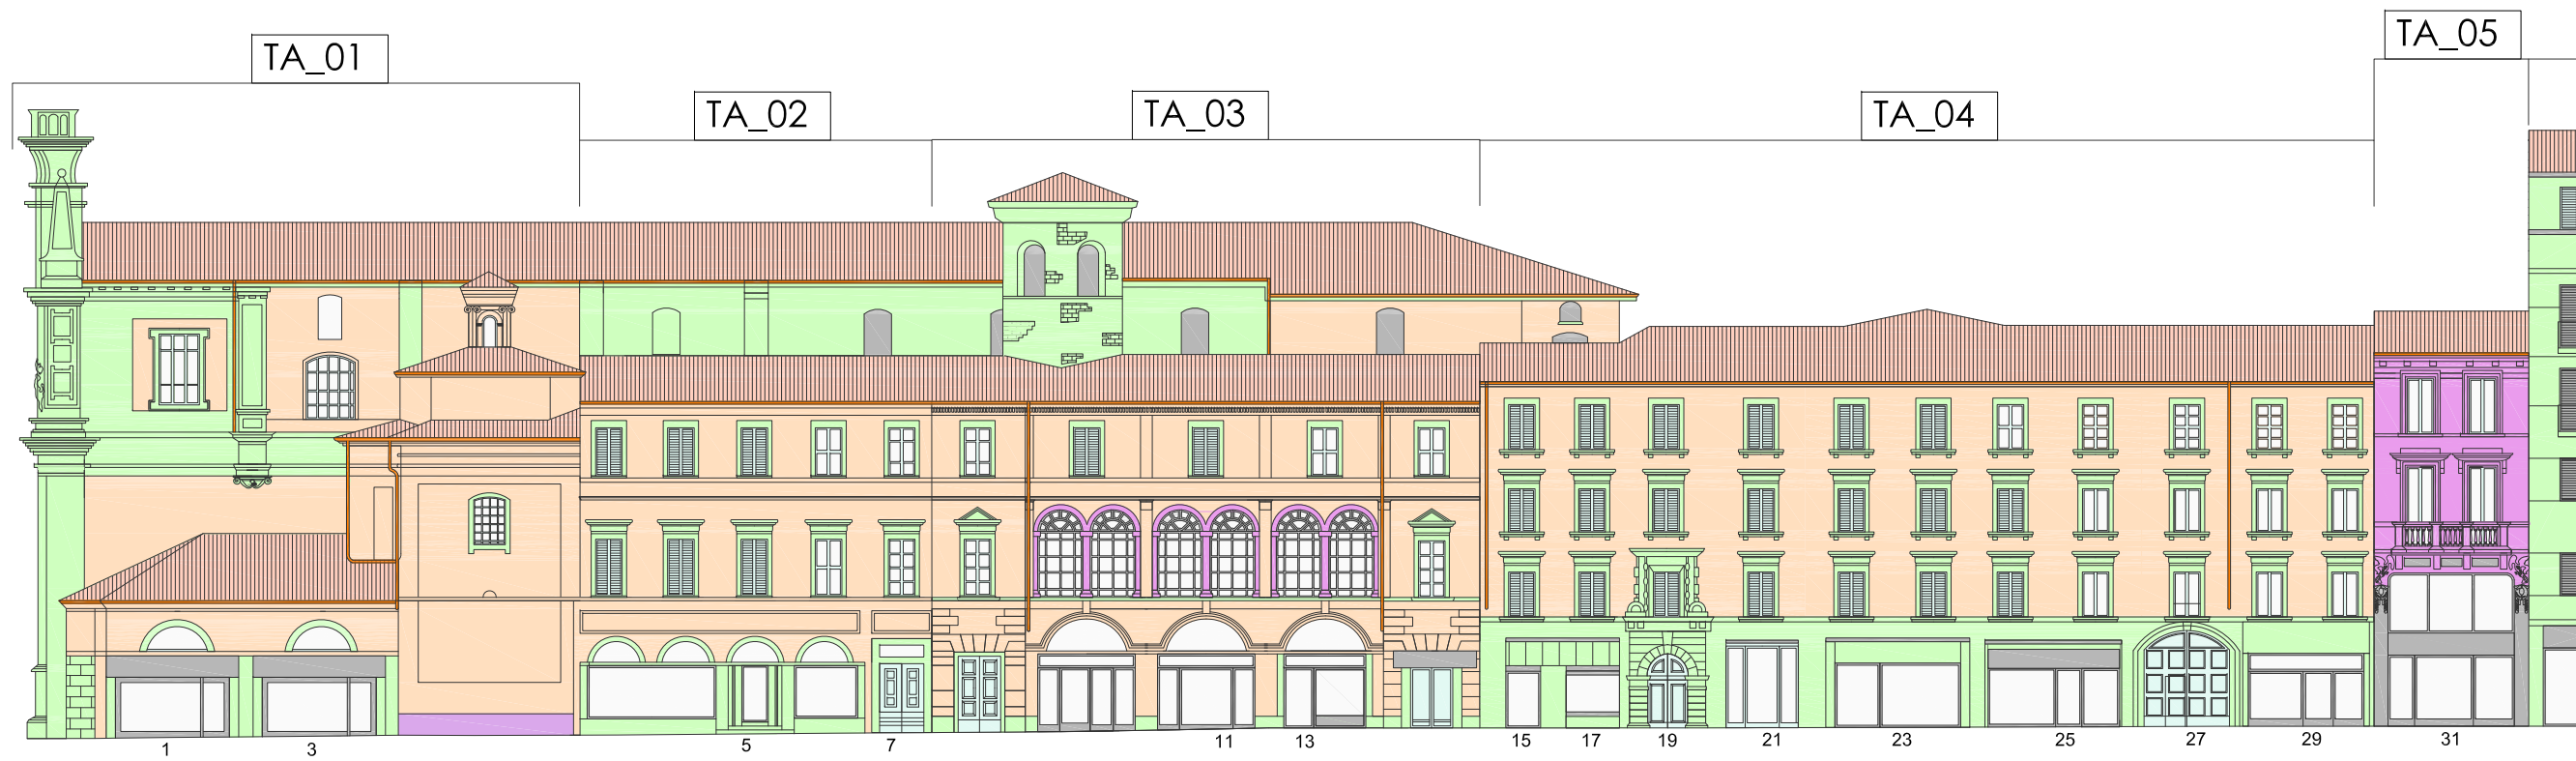

VIA TORQUATO TASSO

INQUADRAMENTO VIA TORQUATO TASSO_TA

MAPPATURA MATERIALI

TAV. 01 TA - mappatura materiali

Legenda Materiali

- Intonaco
- Materiale lapideo
- Cemento strallato
- Litocemento
- Metallo
- Legno
- Laterizi
- Dipinti (trompe l'oil, finte finestre, ecc.)
- Stucchi
- Targhe varie (nomi vie+numeri civici)
- Lattoneria
- Muratura mista