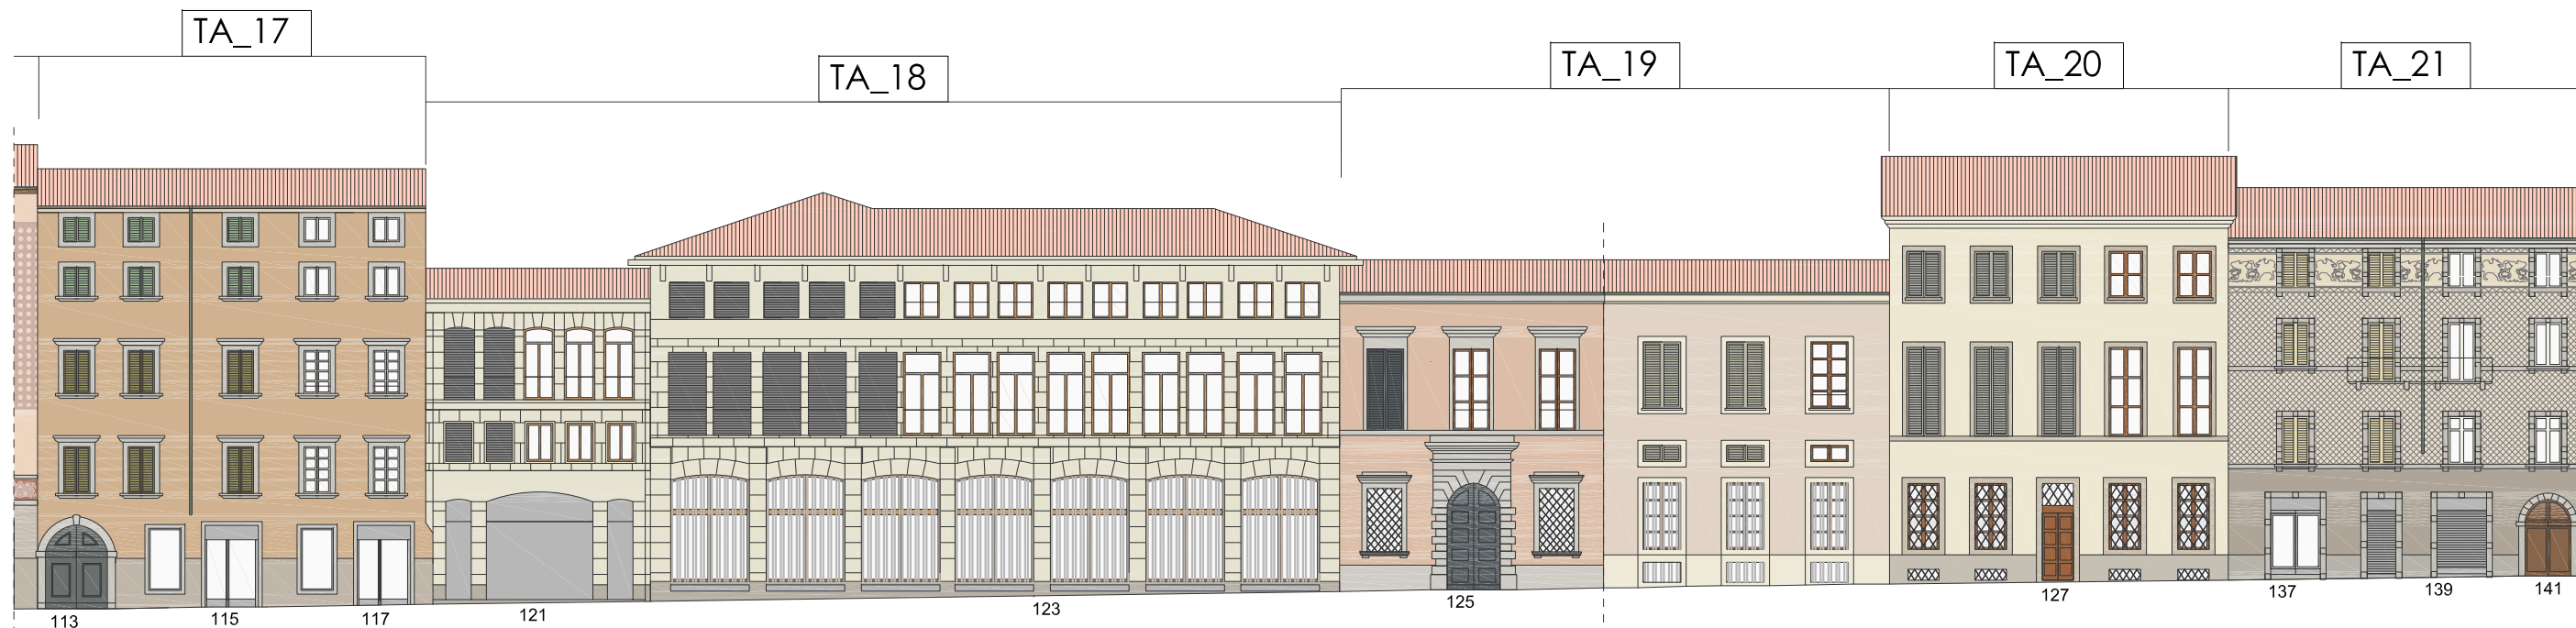

TAV. 04 TA - stato di fatto

TA_17

TA_18

TA_19

TA_20

TA_21

Legenda

- Edifici vincolati come bene culturale
- Edifici vincolati al rispetto del complesso monumentale
- Elementi Architettonici vincolati (facciate, portali, resti delle muraine)
- Facciate con elementi decorativi dipinti (tracce e/o frammenti di decorazioni pittoriche, stemmi, meridiane, finte finte finestre, modanature, ecc...)