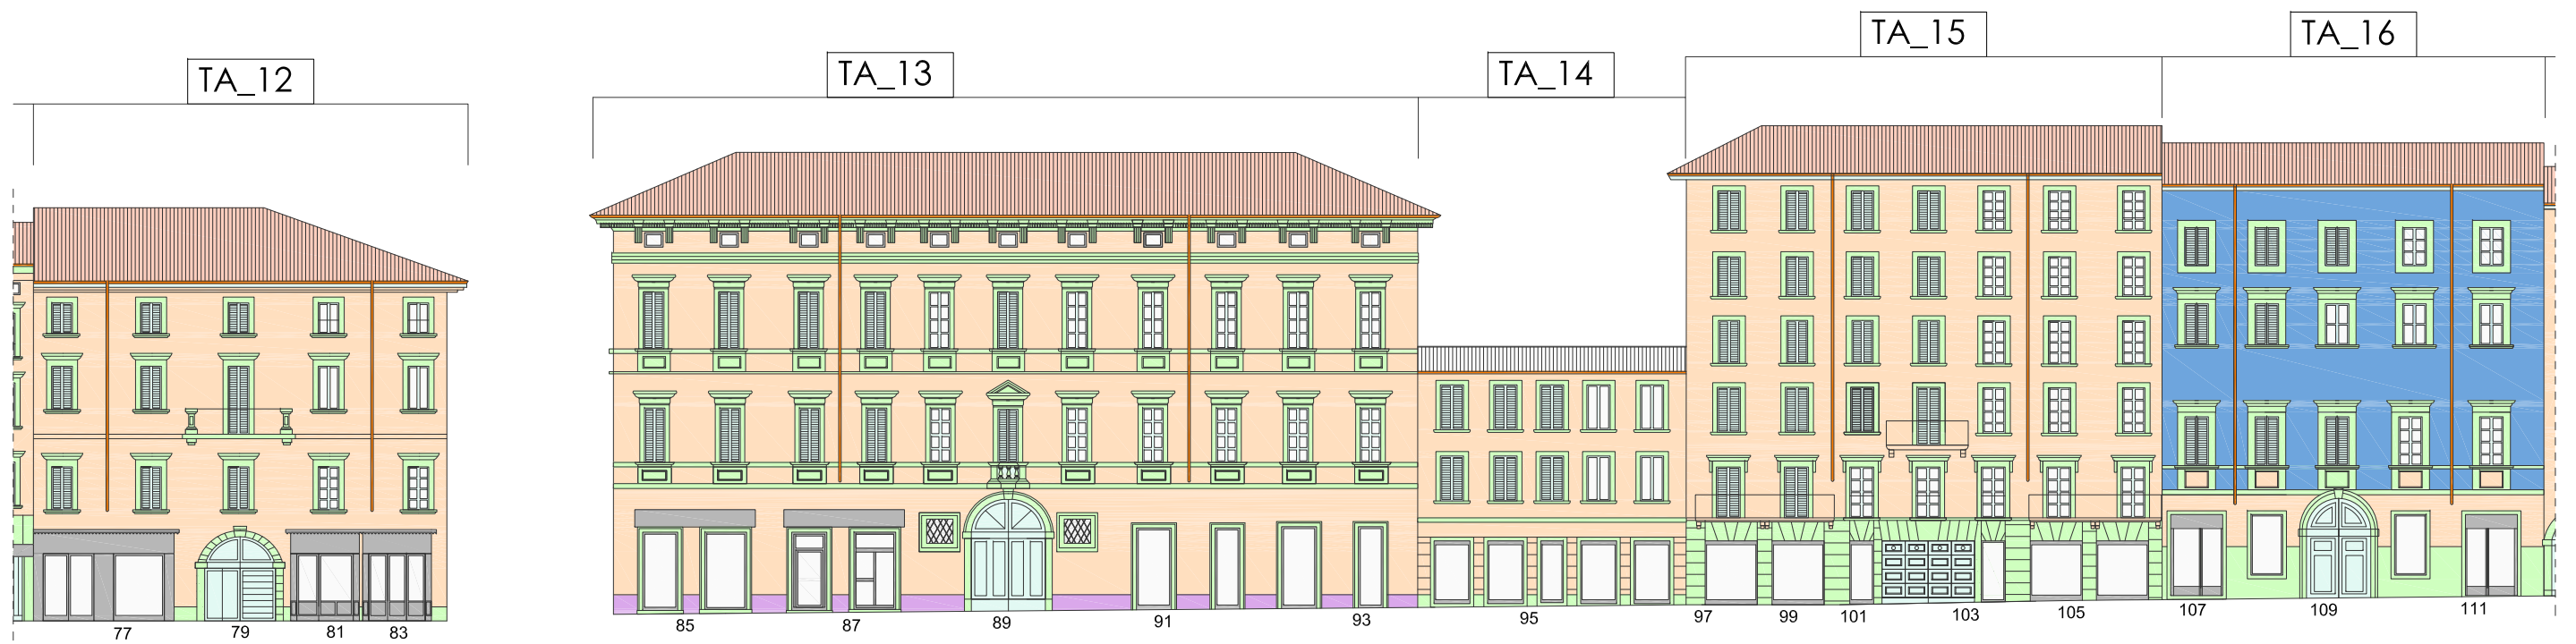

TAV. 03 TA - mappatura materiali

Legenda Materiali

- Intonaco
- Materiale lapideo
- Cemento stollato
- Litocemento
- Metallo
- Legno
- Laterizi
- Dipinti (trompe l'œil, finte finestre, ecc.)
- Stucchi
- Targhe varie (nomi vie+numeri civici)
- Lattoneria
- Muratura mista