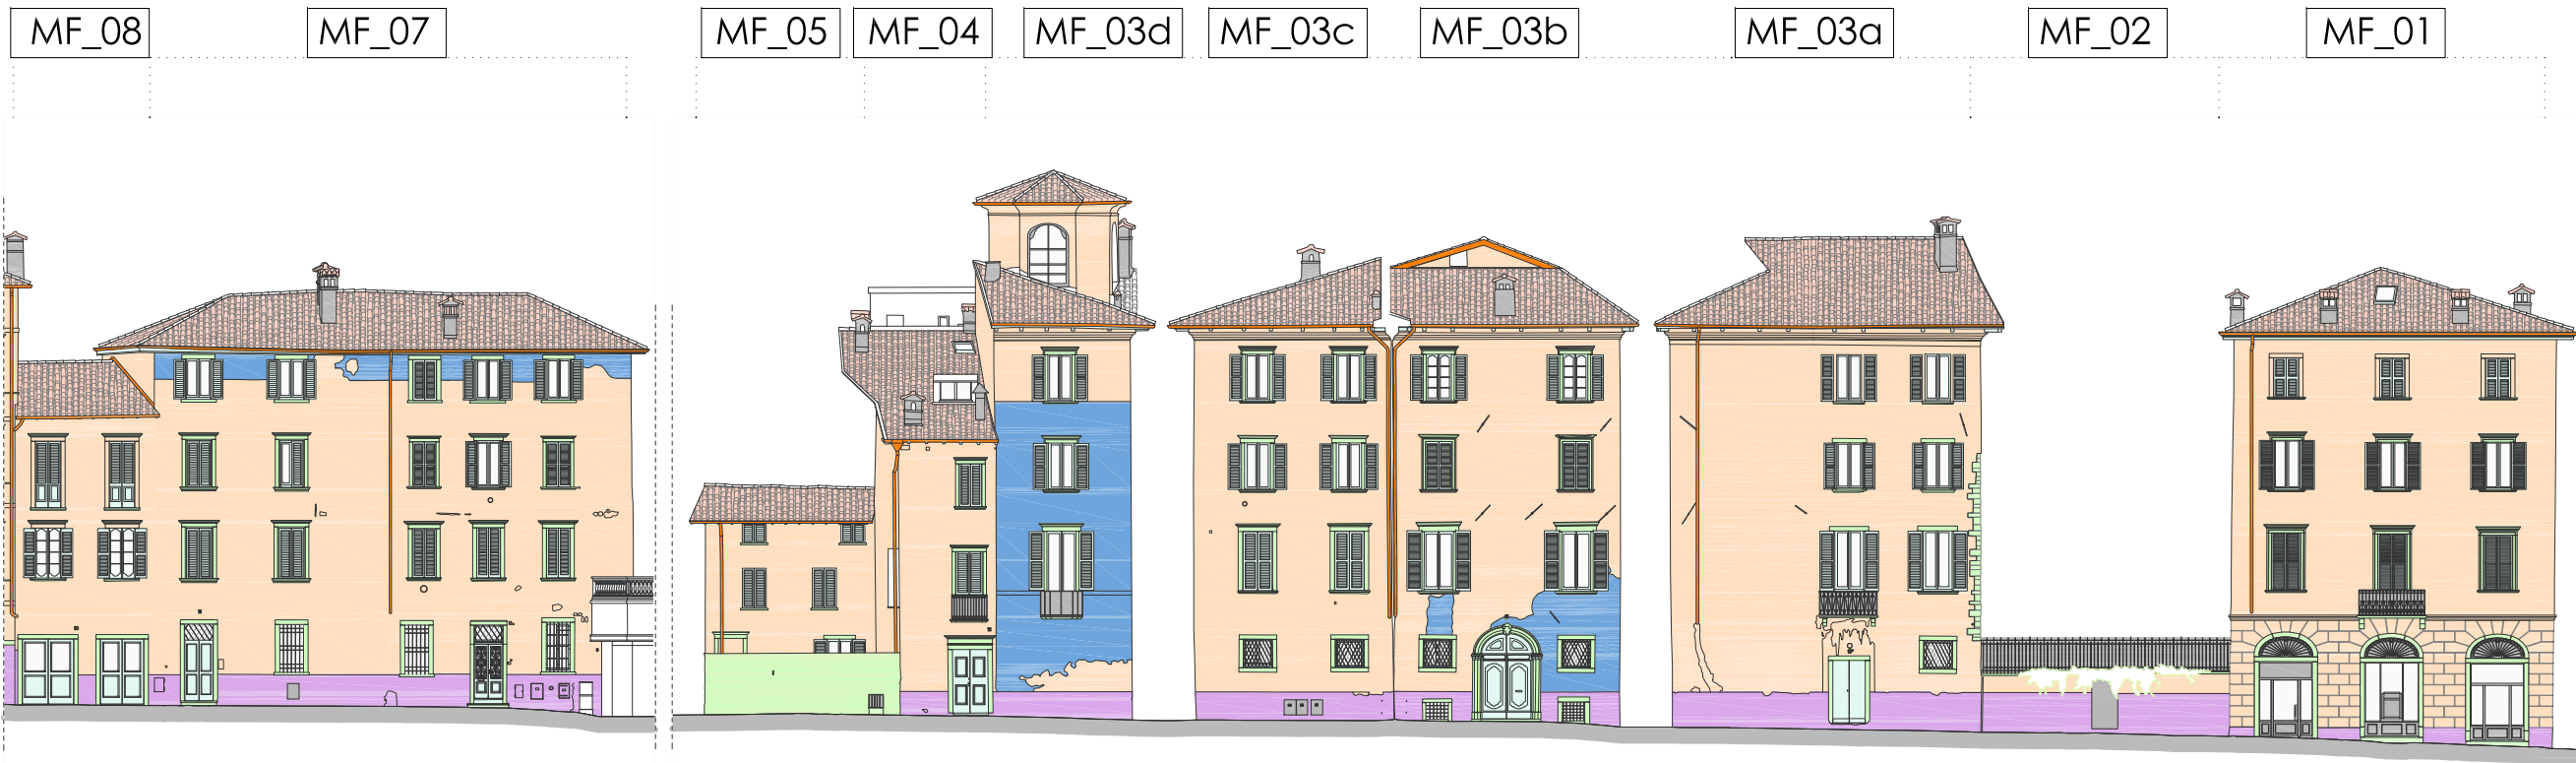

PIAZZA MERCATO DEL FIENO

INQUADRAMENTO PIAZZA MERCATO DEL FIENO

TRATTO N.1 PIAZZA MERCATO DEL FIENO

MAPPATURA MATERIALI

TAV.01 MF - mappatura materiali

Legenda Materiali

- Intonaco
- Materiale lapideo
- Cemento stollato
- Litocemento
- Metallo
- Legno
- Laterizi
- Dipinti (trompe l'œil, finte finestre, ecc.)
- Stucchi
- Targhe viarie (nomi vie+numeri civici)
- Lattoneria
- Muratura mista

STATO DI FATTO

TAV.01 MF - stato di fatto

MF_08 MF_07 MF_05 MF_04 MF_03d MF_03c MF_03b MF_03a MF_02 MF_01

MF_08 MF_07 MF_05 MF_04 MF_03 d MF_03 c MF_03 b MF_03 a MF_02 MF_01

Legenda

-  Edifici vincolati come bene storico monumentale e culturale
-  Facciate dipinte tra XV e XVII secolo
-  Facciate con elementi decorativi dipinti (tracce e/o frammenti di decorazioni pittoriche, stemmi, mercuriane, finte finte finestre, modanature, ecc...)