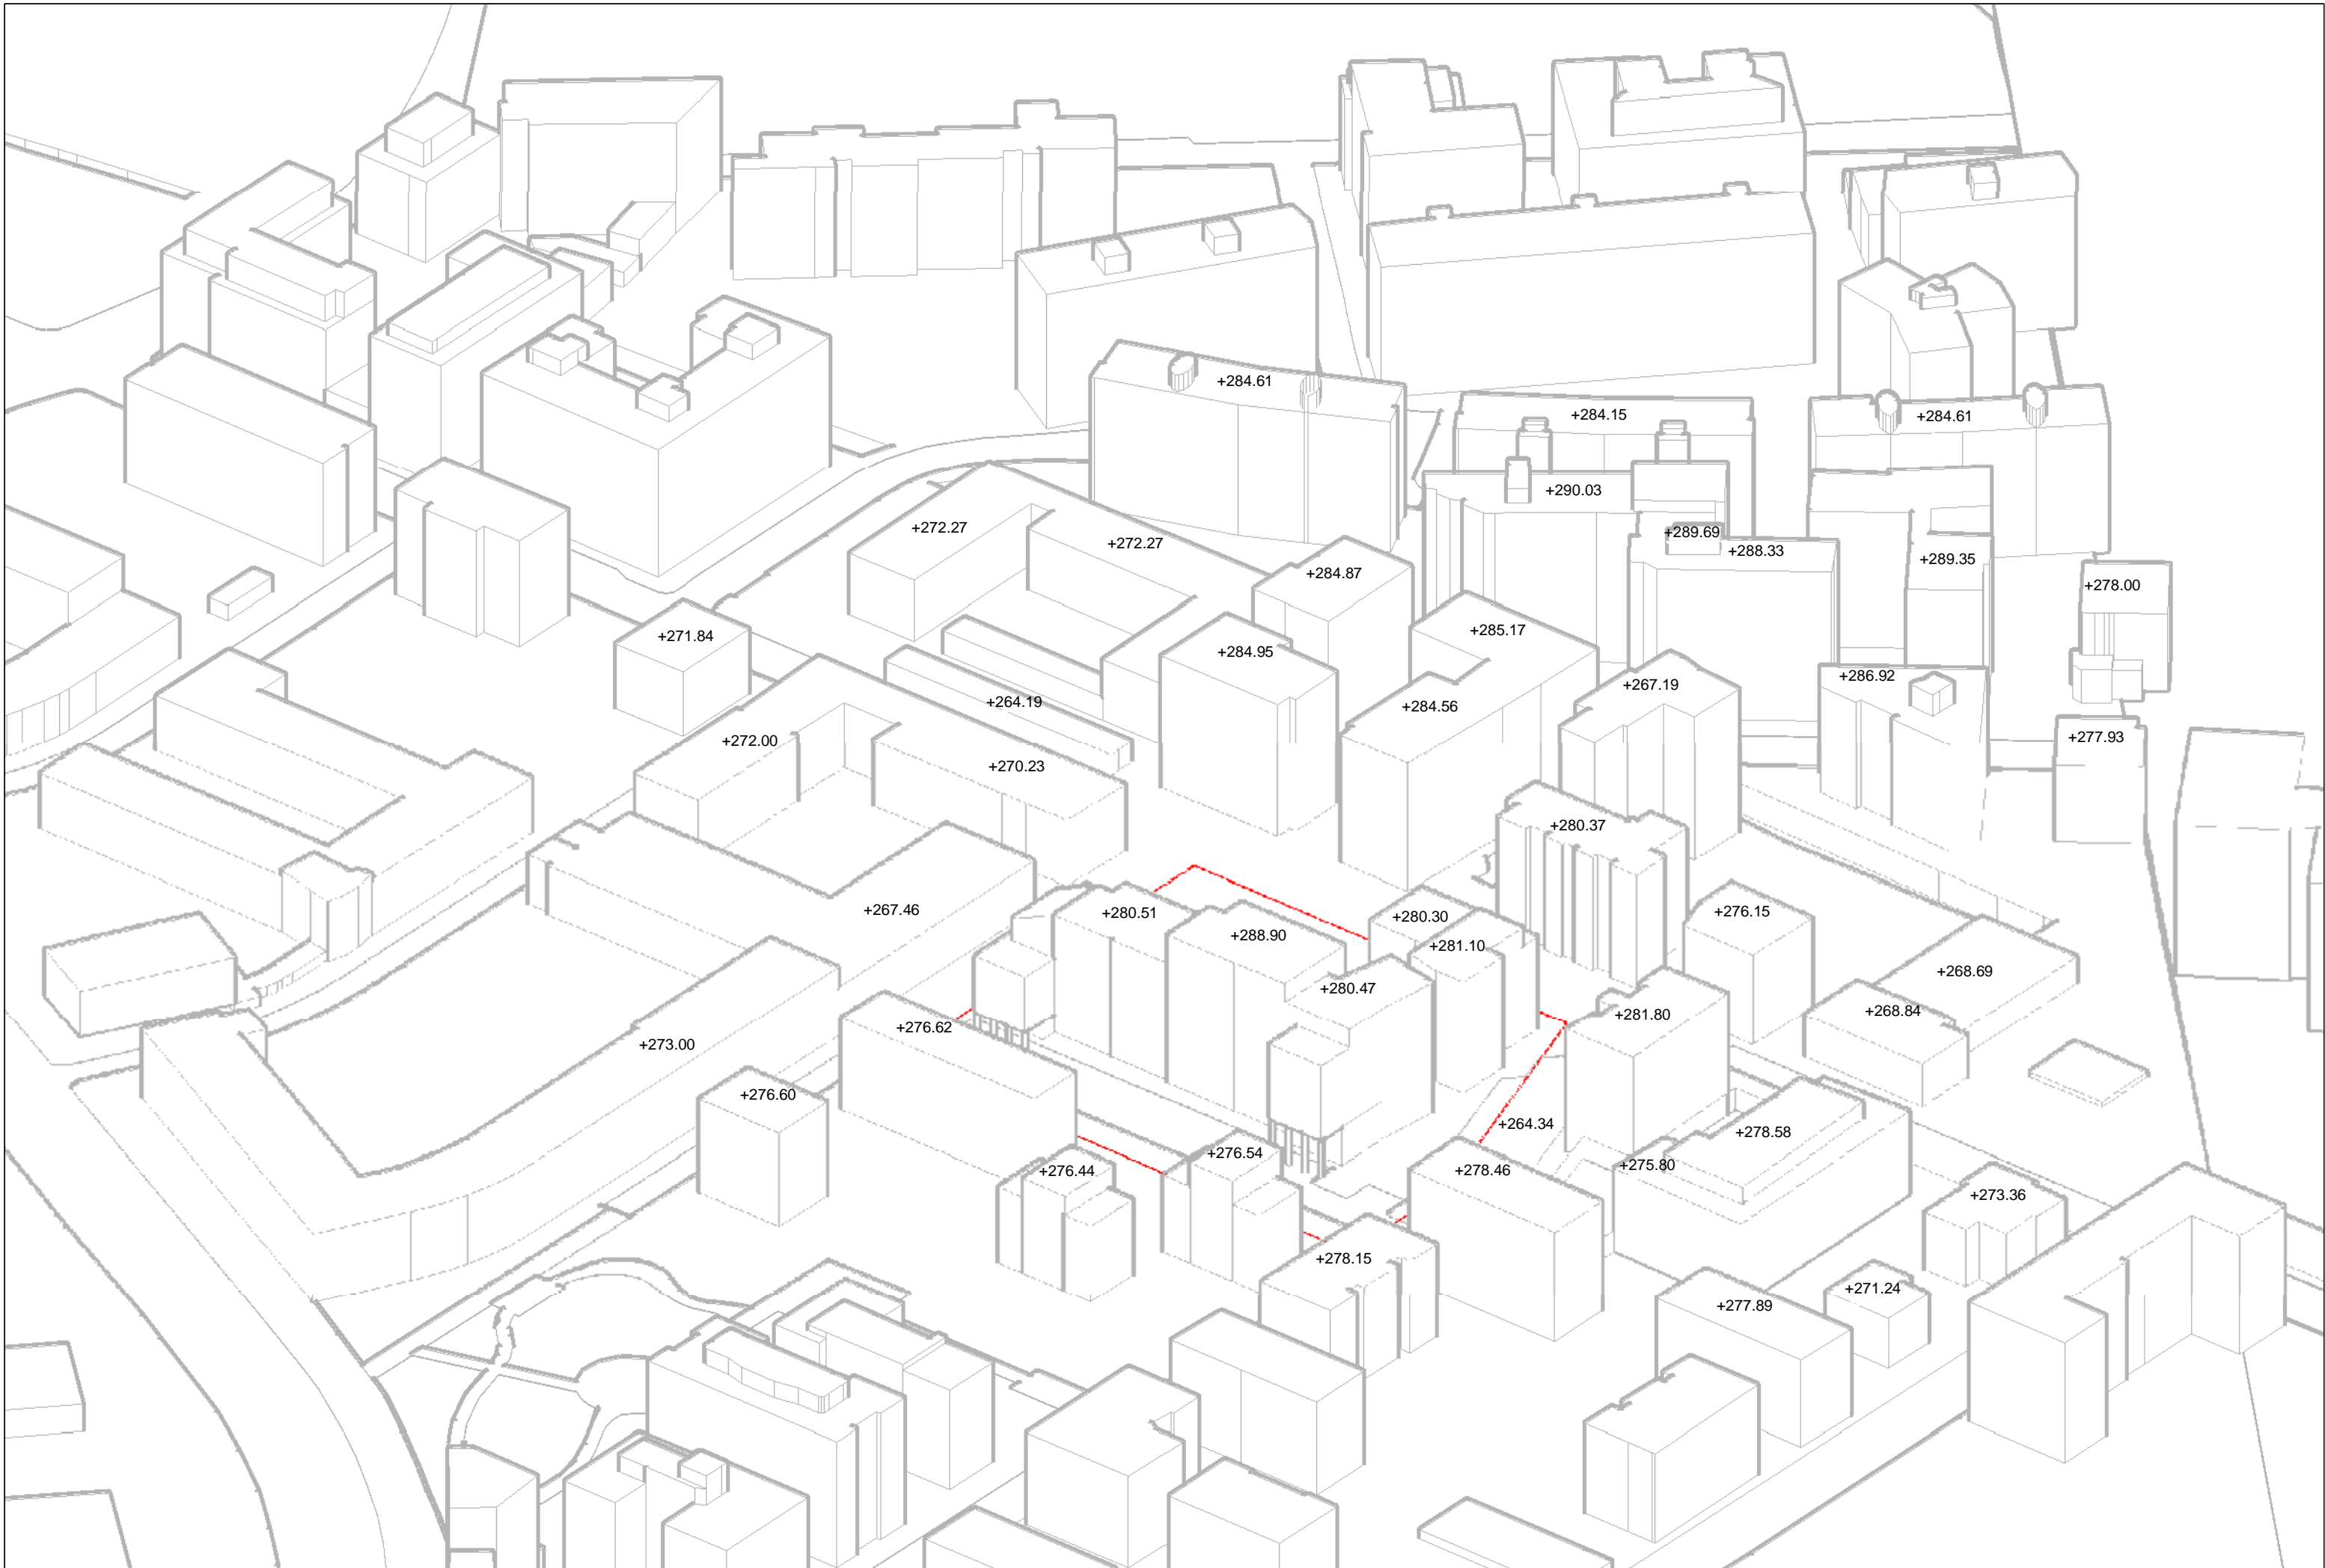

EX CASERMA "LIGOBBI" - VIA SUARDI

PIANO ATTUATIVO - MAGGIO 2012

VISTA TRIDIMENSIONALE 1

VISTA TRIDIMENSIONALE 2