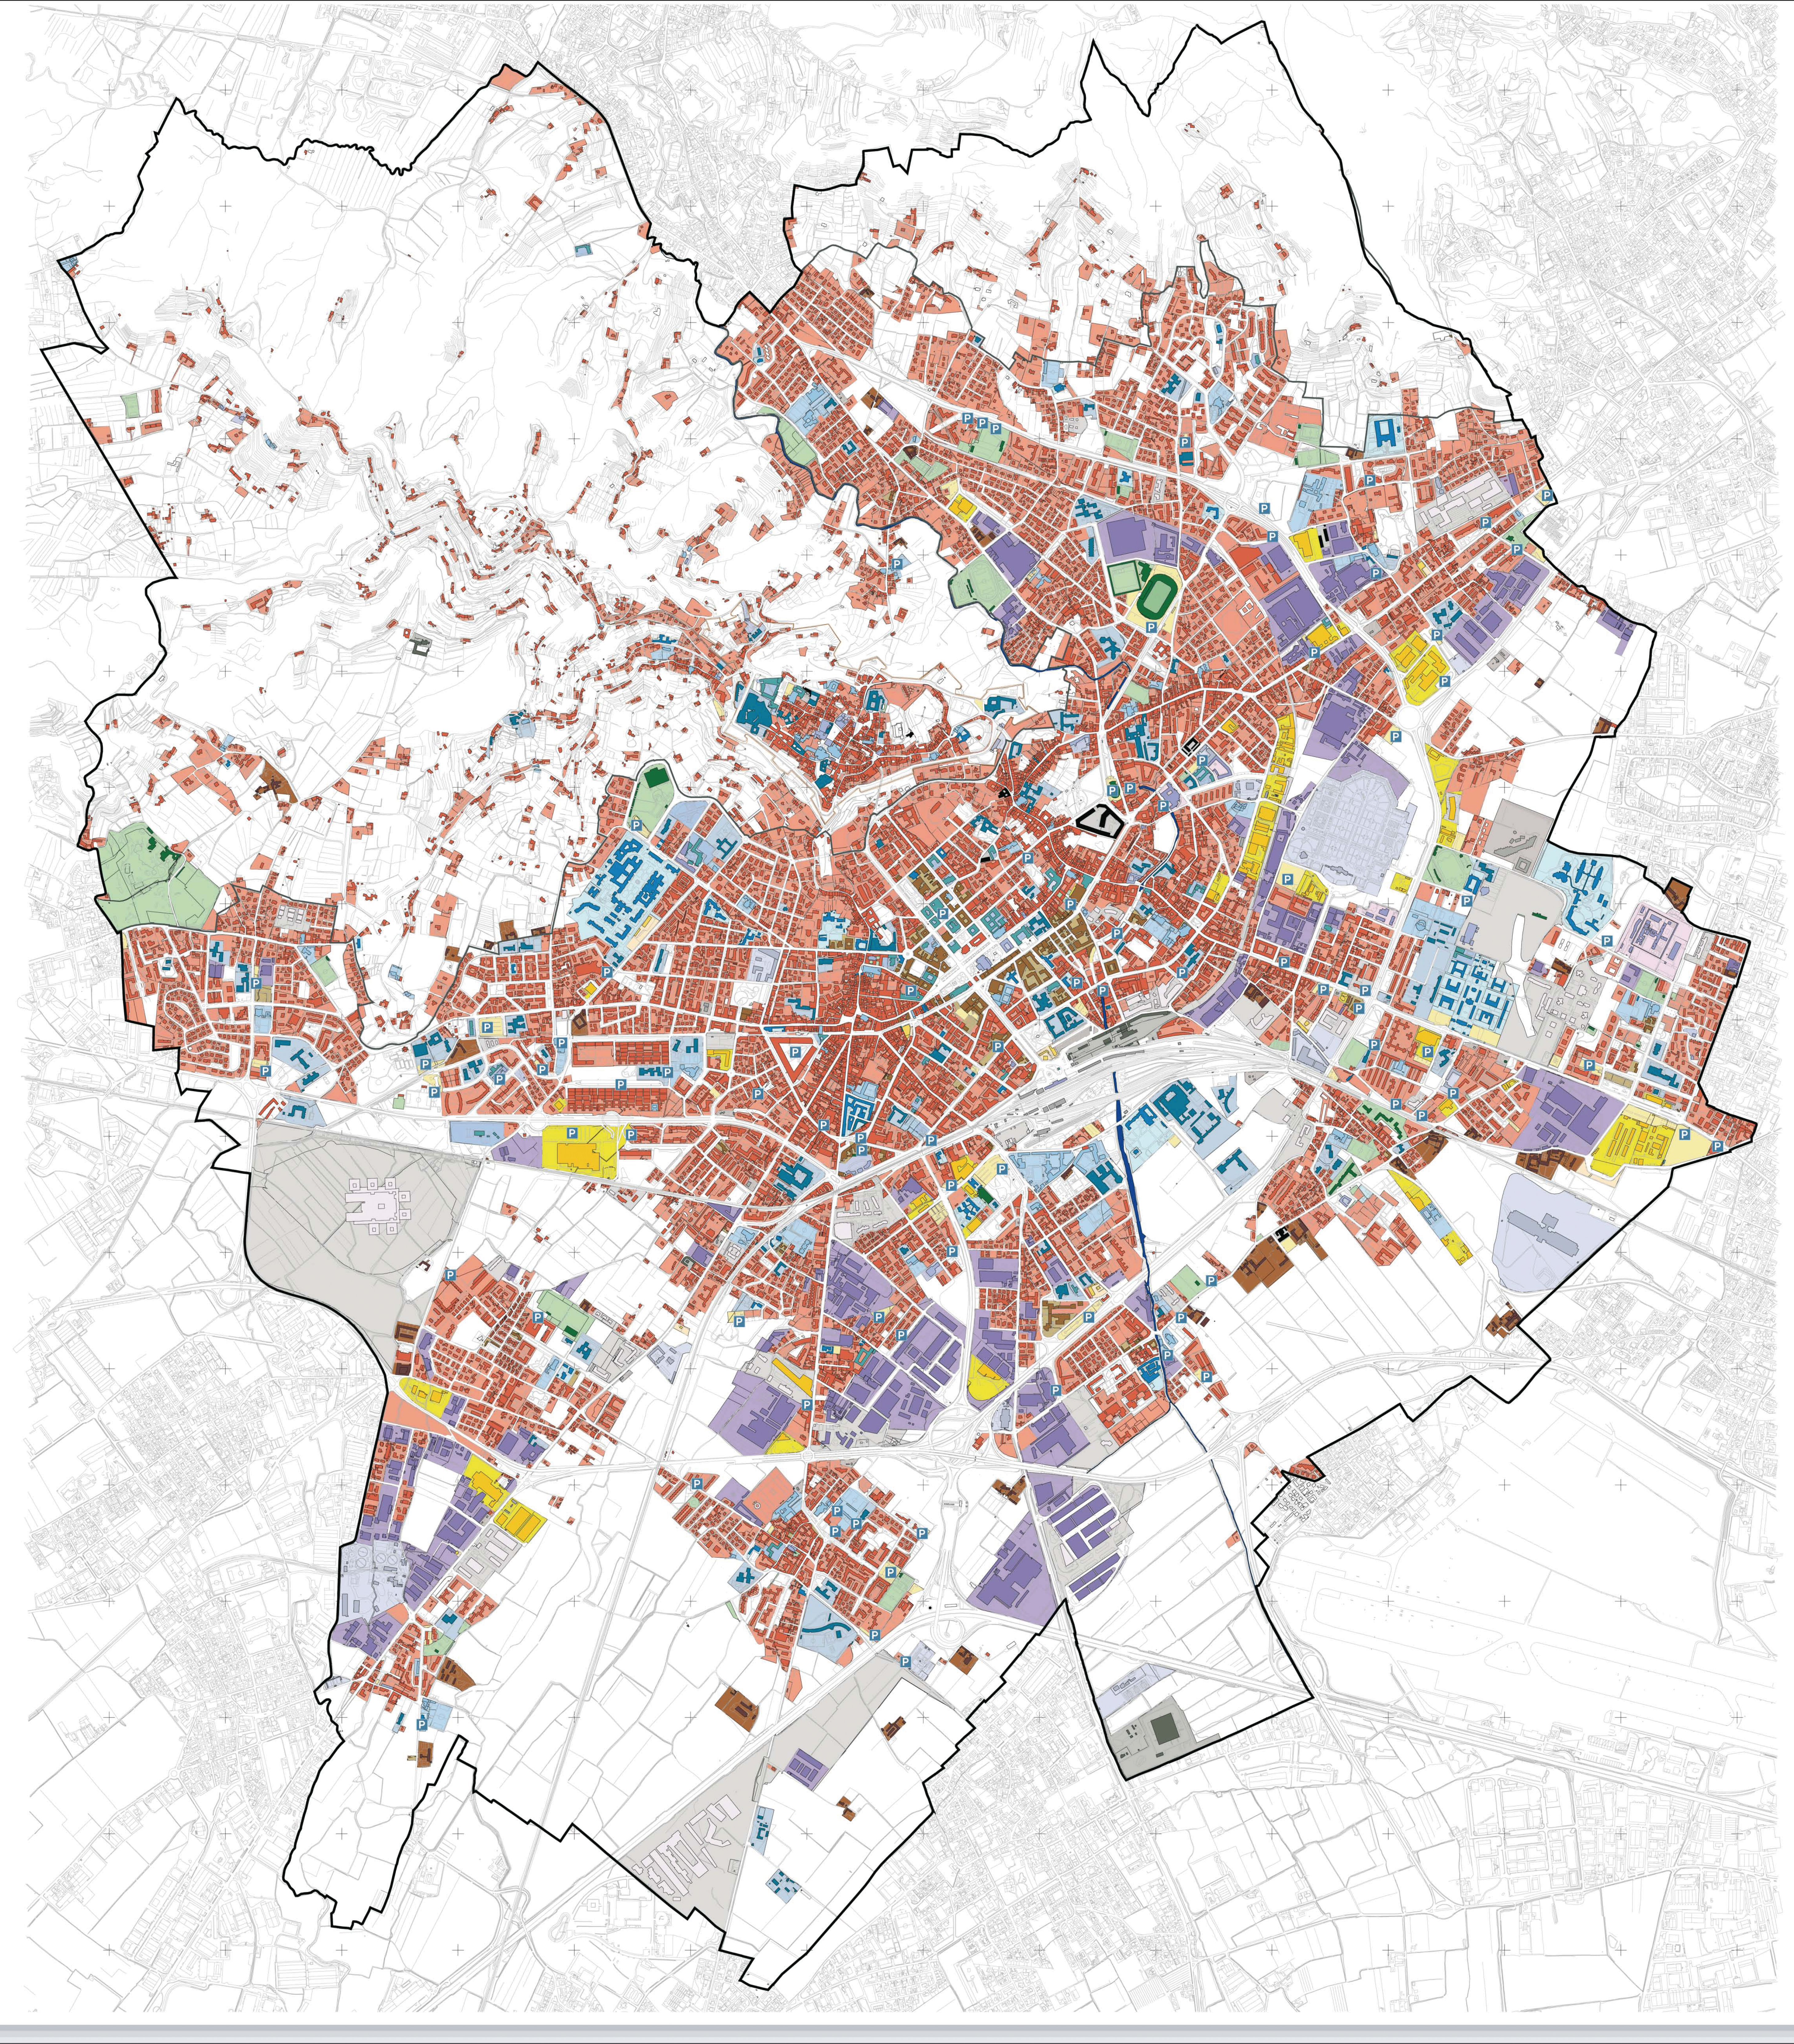

SISTEMA INSEDIATIVO

LEGENDA

FUNZIONE RESIDENZIALE

- Area ad uso prevalentemente residenziale
- Area ad uso prevalentemente agricolo

FUNZIONE COMMERCIALE-DISTRIBUTIVO

- Area ad uso prevalentemente commerciale-distributivo e attrezzature complementari di media-grande distribuzione
- Area ad uso prevalentemente commerciale-distributivo e attrezzature complementari di piccola distribuzione

SERVIZI ED ATTREZZATURE

- Servizi all'istruzione
- Servizi alla cultura
- Servizi istituzionali-amministrativi
- Servizi religiosi
- Servizi socio-sanitari
- Attrezzature sportive
- Servizi tecnologici e civiltari
- Servizi di pubblica sicurezza
- Strutture adatte per il trasporto pubblico
- Area adatte a parcheggi
- Area adatte a parcheggi la cui penetrazione risulta oggetto di un'analisi di dettaglio, in corso di completamento

AMBITI DI TRASFORMAZIONE

- Area dismesse
- Ambiti di trasformazione
- Area demaniali dismesse

FUNZIONI PRODUTTIVE

- Area ad uso prevalentemente produttivo-artigianale

FUNZIONI TERZIARIE

- Area ad uso prevalentemente terziario-direzionale e attrezzature complementari

SISTEMA INSEDIATIVO A SCALA URBANA

COMUNE DI BERGAMO

PGT

QUADRO CONOSCITIVO

AGGIORNATO AL 21.09.2011

SCALA 1:10.000