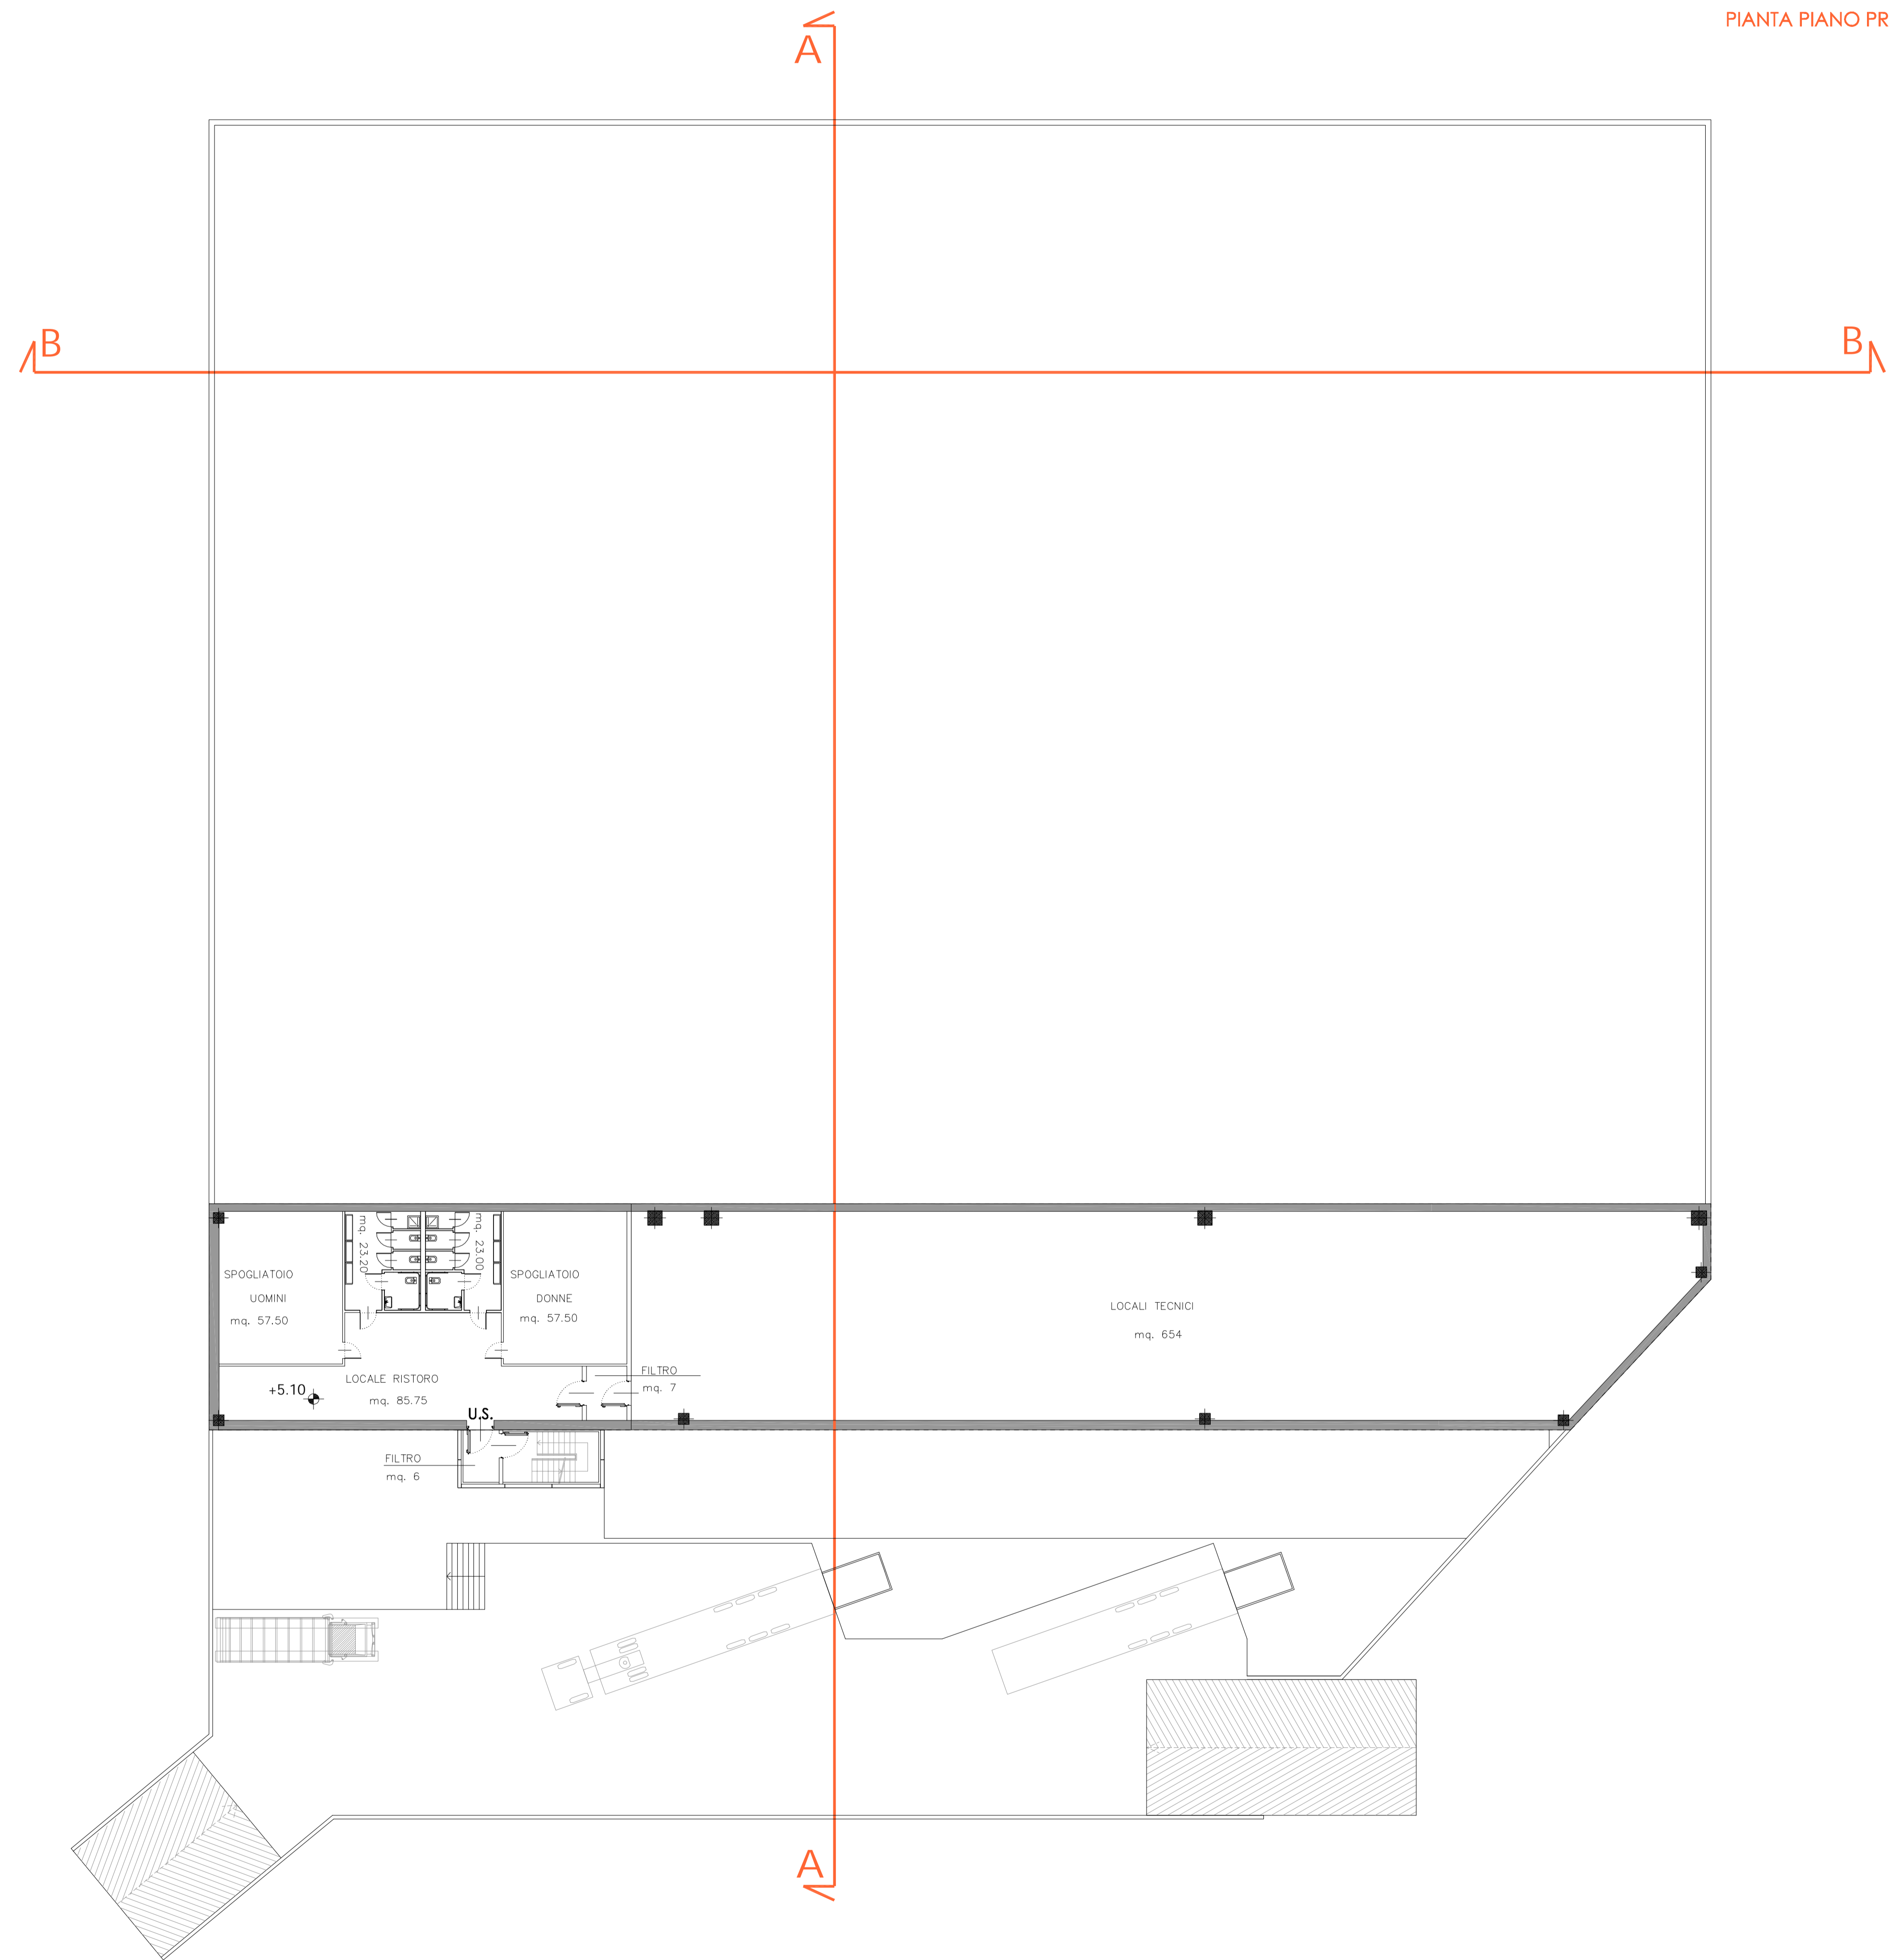

PIANTA PIANO PRIMO

PIANTA PIANO TERRA

Arch. Pietro Valicenti

Arch. Attilio Gobbi

via Grismondi 13/a
24123 Bergamo

via Angelo Maj, 3
24121 Bergamo

Committente
Agatonisi S.r.l.
largo Porta Nuova 14
24122 Bergamo

Oggetto
Piano Attuativo
UMI 2 - Ambito AteU/s27

Tavola
Schemi tipologici:
piano terra e primo

F4

Scala
1:200

Data
25 Marzo 2014

Versione
14