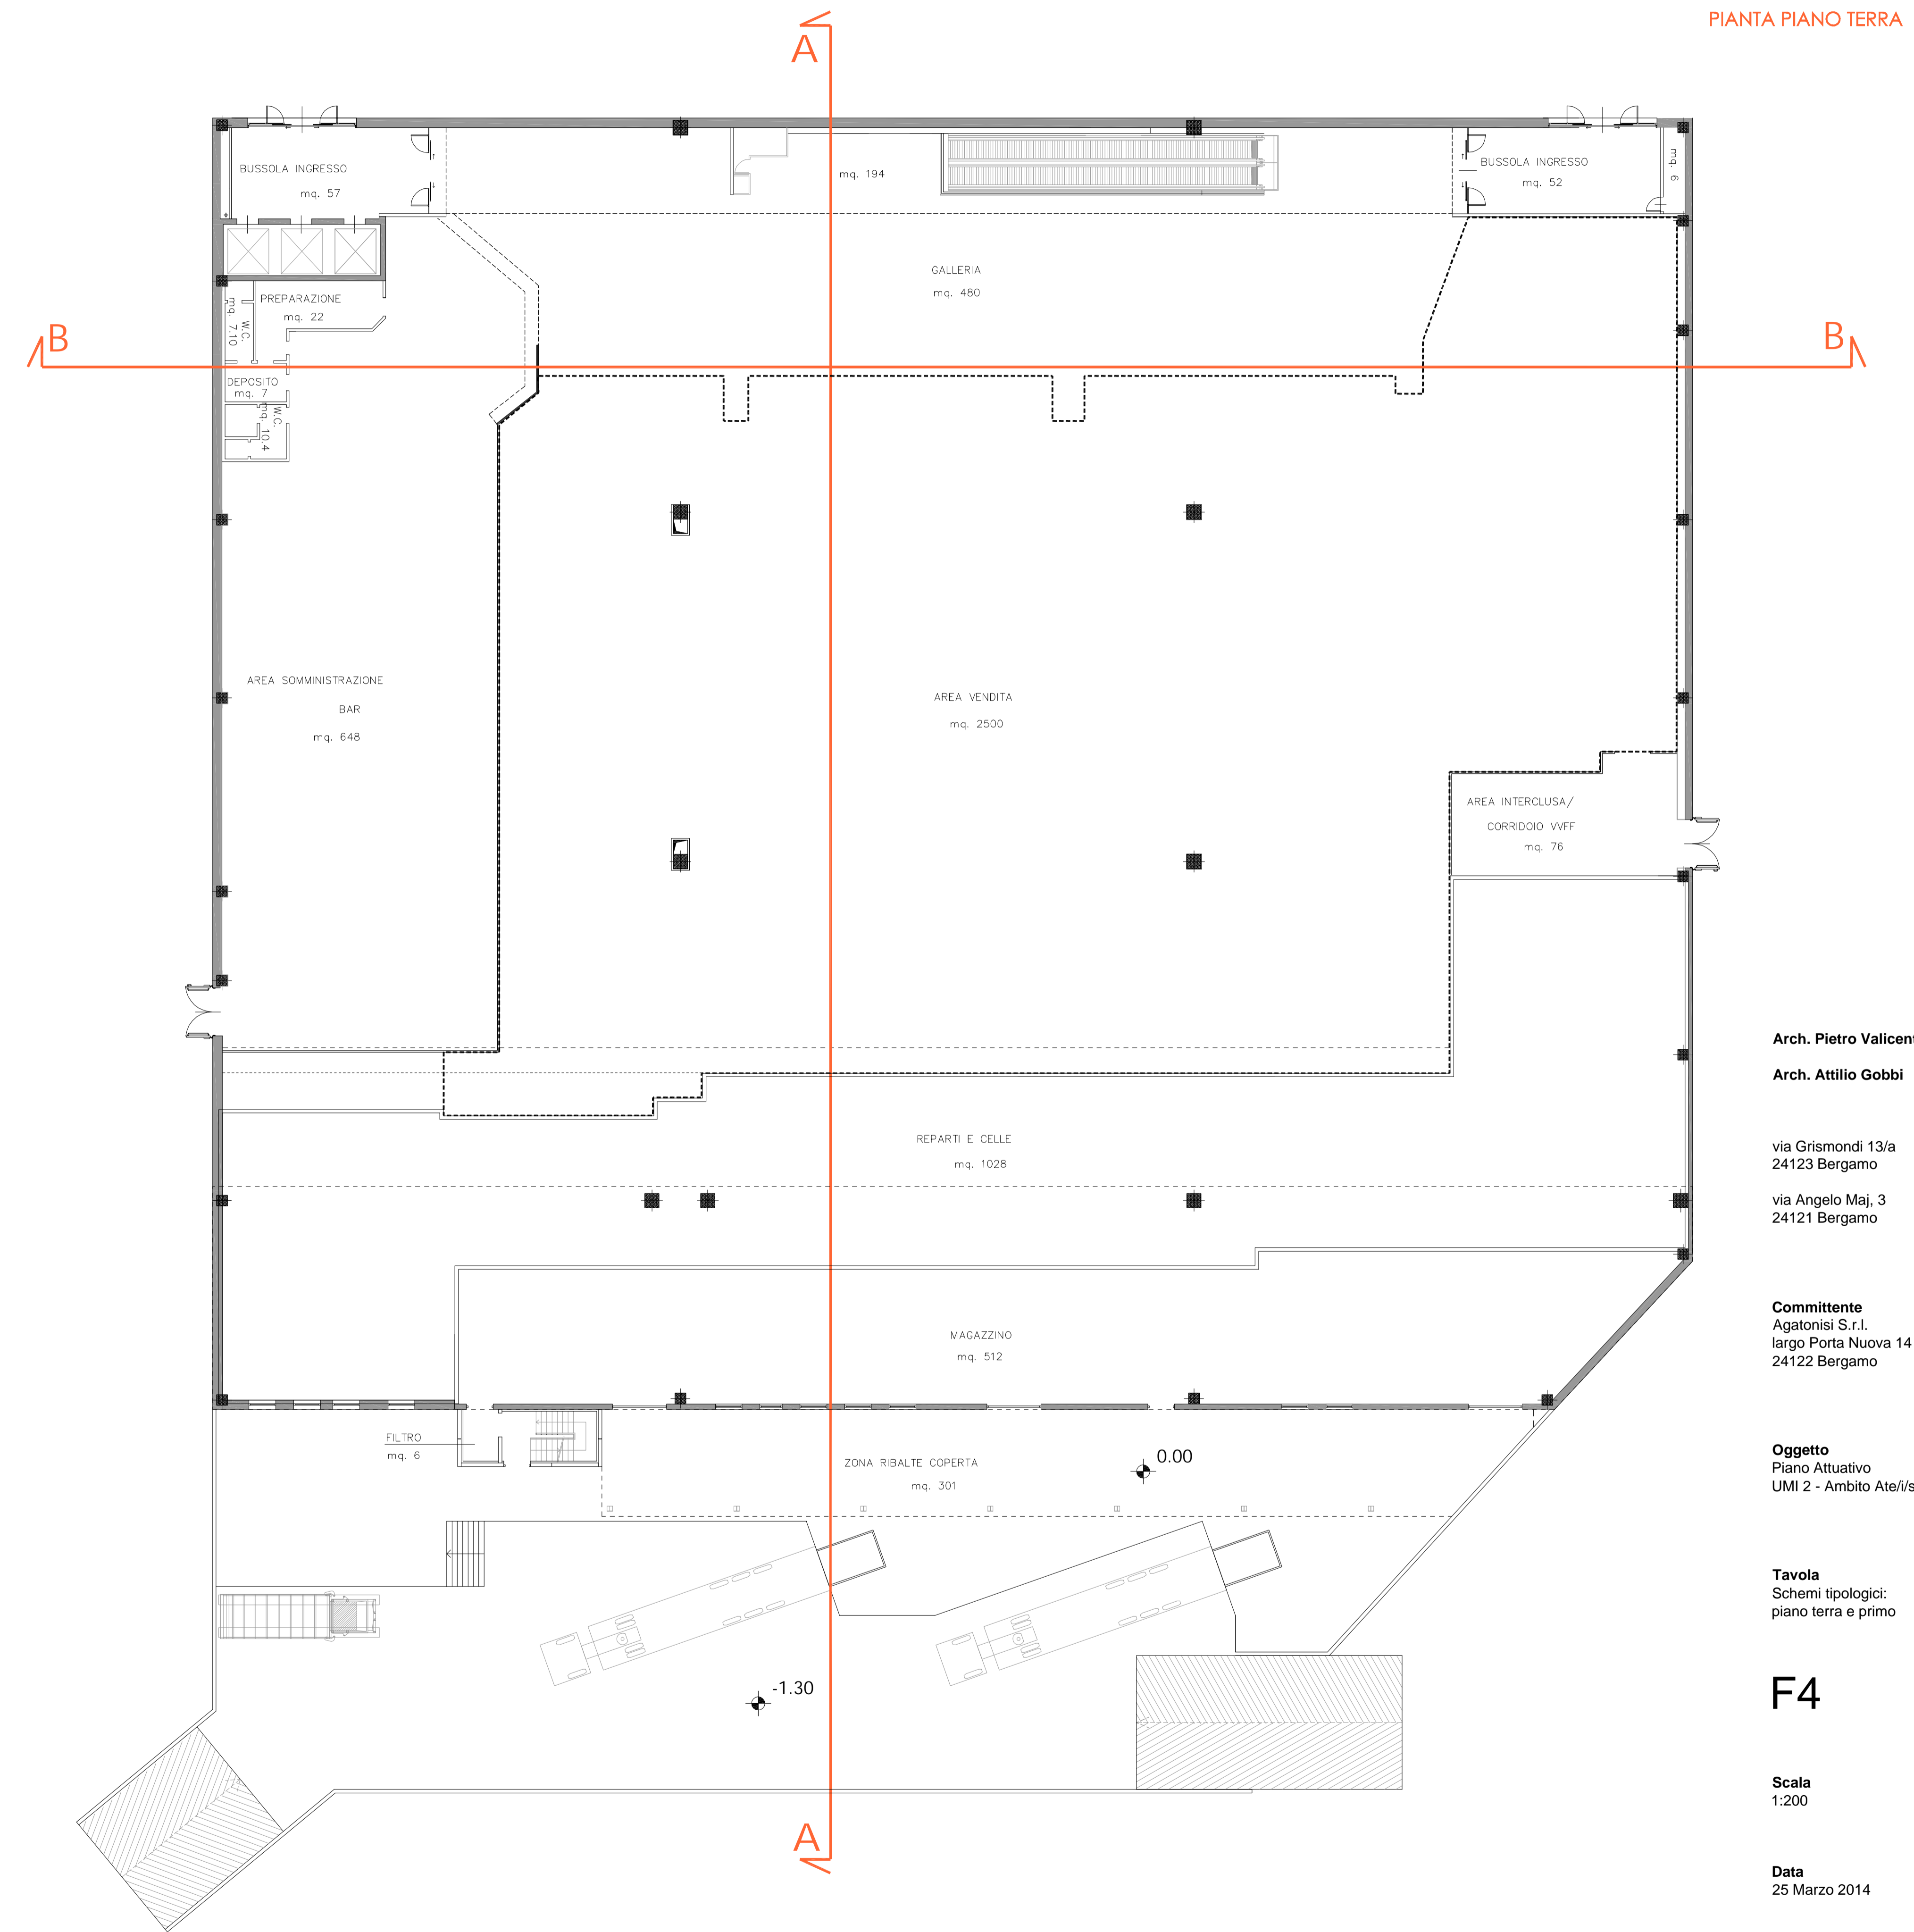

PIANTA PIANO PRIMO

PIANTA PIANO TERRA

Arch. Pietro Valicenti

Arch. Attilio Gobbi

via Grismondi 13/a
24123 Bergamo

via Angelo Maj, 3
24121 Bergamo

Committente
Agatonisi S.r.l.
largo Porta Nuova 14
24122 Bergamo

Oggetto
Piano Attuativo
UMI 2 - Ambito AteU/s27

Tavola
Schemi tipologici:
piano terra e primo

F4

Scala
1:200

Data
25 Marzo 2014

Versione
14