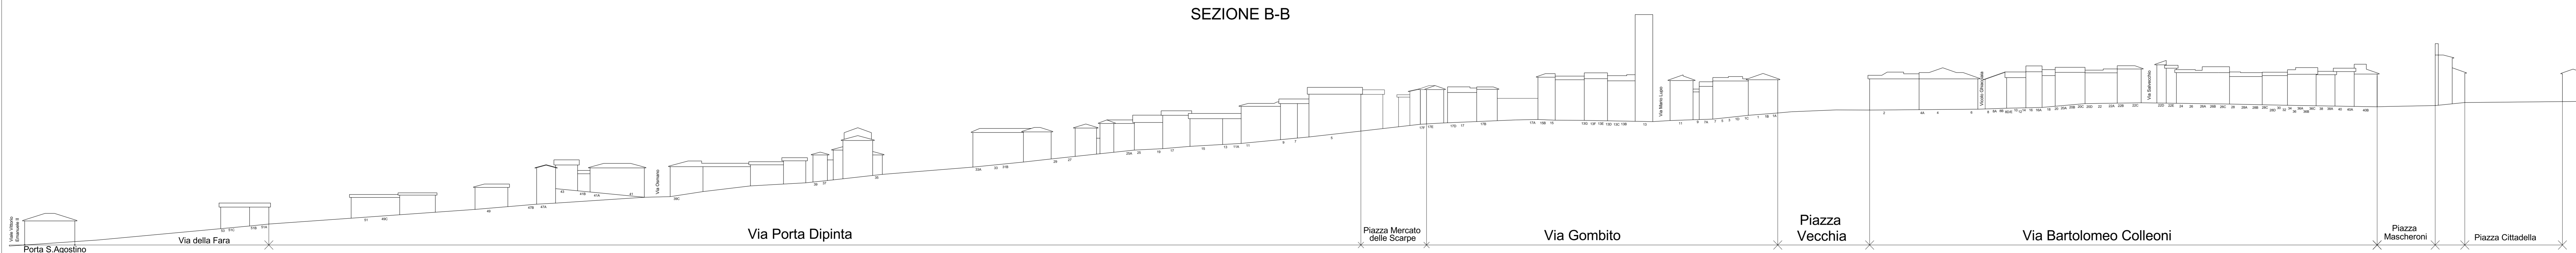

INQUADRAMENTO PROFILO PIAZZA CITTADELLA - VIA PORTA DIPINTA

Scala 1:2000

SEZIONE A-A

SEZIONE B-B

Scala 1:1000

LEGENDA

- Sezione A-A: Piazza Cittadella - Via Porta Dipinta
- Sezione B-B: Piazza Cittadella - Via Dipinta