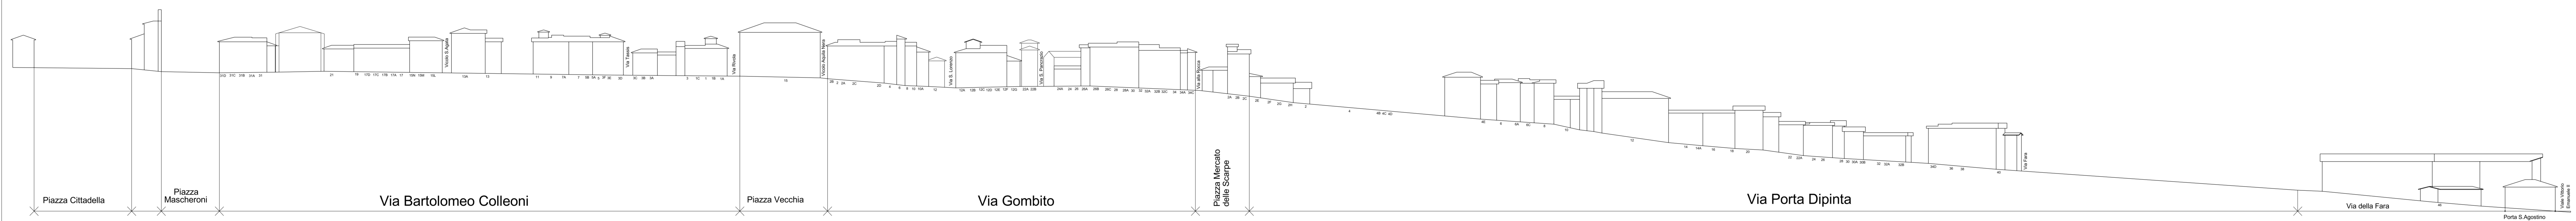

INQUADRAMENTO PROFILO PIAZZA CITTADELLA - VIA PORTA DIPINTA

Scala 1:2000

SEZIONE A-A

SEZIONE B-B

Scala 1:1000

LEGENDA

- Sezione A-A: Piazza Cittadella - Via Porta Dipinta
- Sezione B-B: Piazza Cittadella - Via Dipinta