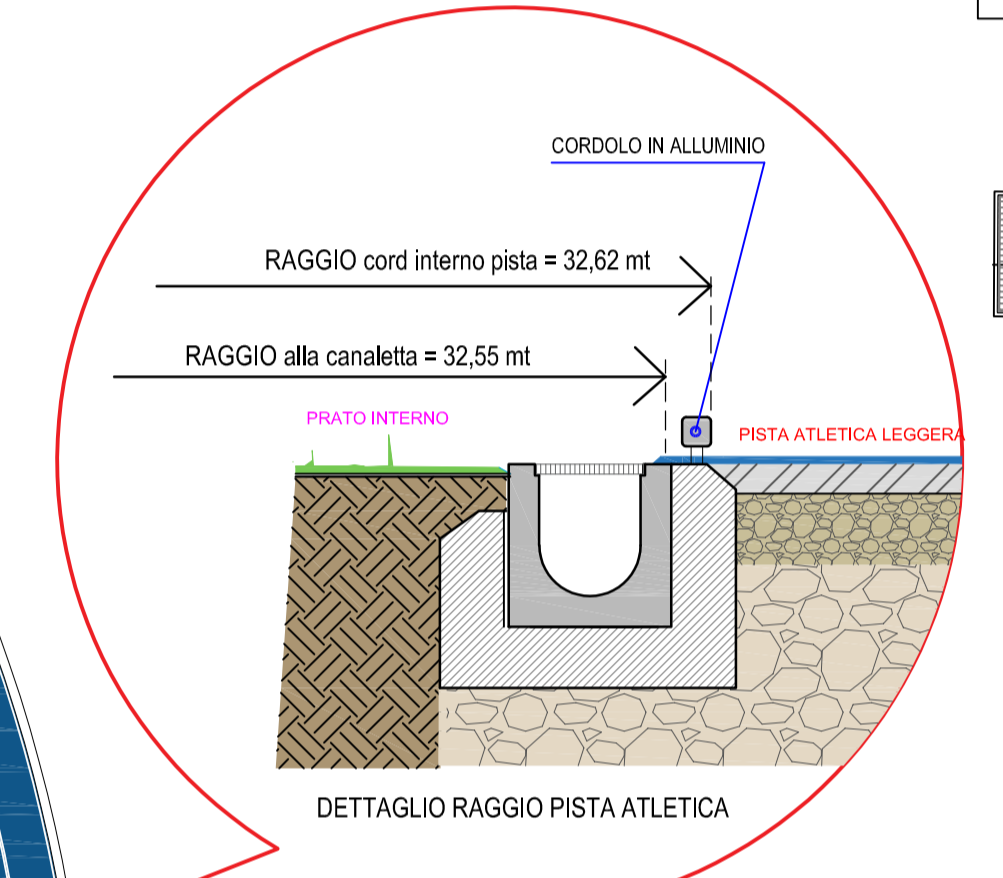

CANALETTA IN CLS 'A FESSURA'

CANALETTA IN CLS CON GRIGLIA IN FERRO ZINC

COMMITTENTE:
 NUOVA ACCADEMIA DELLE GUARDIA DI FINANZA
 Largo Barozzi 1

OGGETTO:
 NUOVA ACCADEMIA DELLA GIARDIA DI FINANZA - BERGAMO
 PADIGLIONE E22

TITOLO:
 PLANIMETRIA PISTA ATLETICA - CAMPO DI CALCIO A 7

DATA:
 14/05/2021
 AGGI 23/07/2021

TAVOLA:
1
 scala 1:200