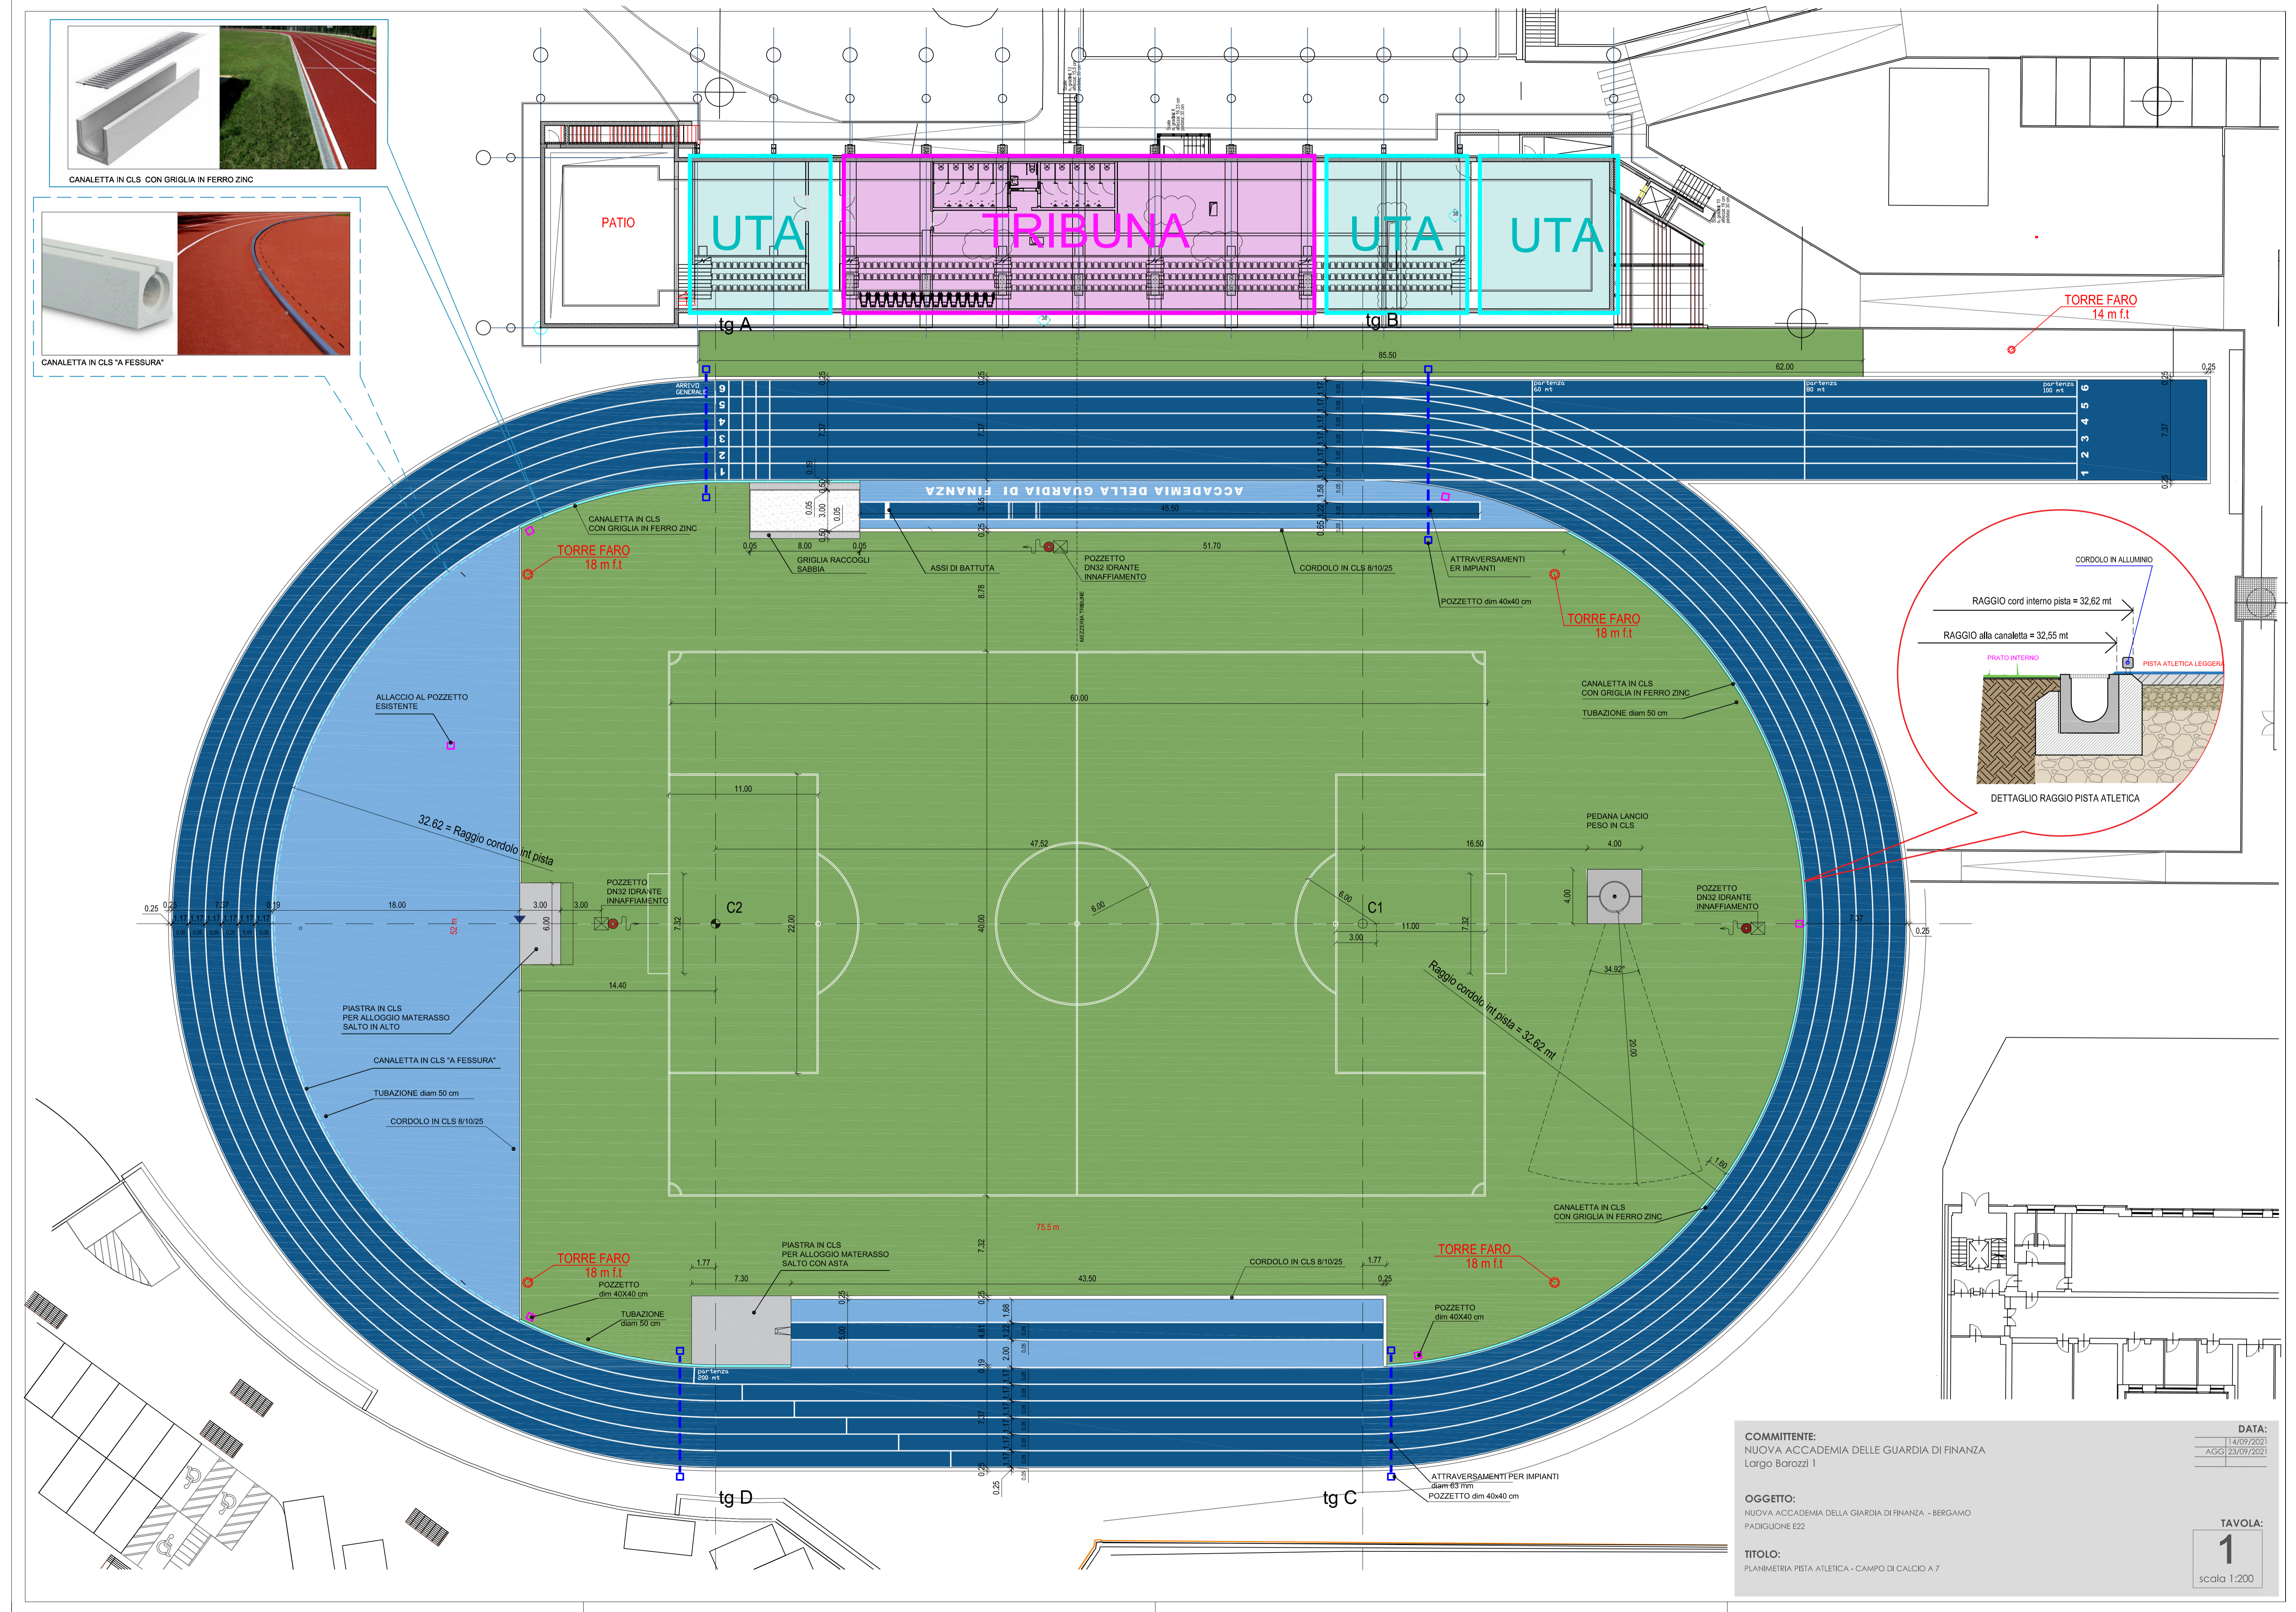

CANALETTA IN CLS 'A FESSURA'

CANALETTA IN CLS CON GRIGLIA IN FERRO ZINC

COMMITTENTE:
 NUOVA ACCADEMIA DELLE GUARDIA DI FINANZA
 Largo Barozzi 1

OGGETTO:
 NUOVA ACCADEMIA DELLA GIARDIA DI FINANZA - BERGAMO
 PADIGLIONE E22

TITOLO:
 PLANIMETRIA PISTA ATLETICA - CAMPO DI CALCIO A 7

DATA:
 14/05/2021
 AGGI 23/07/2021

TAVOLA:
1
 scala 1:200