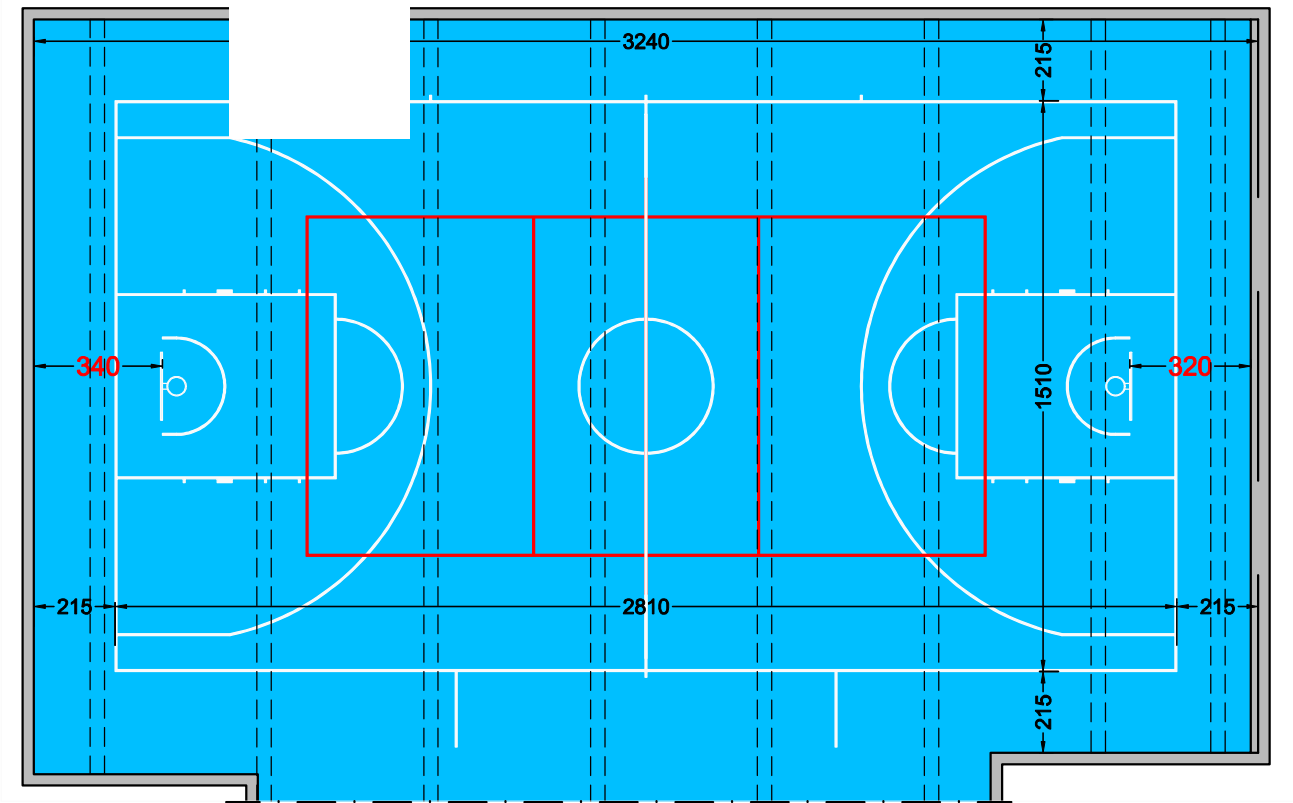

SEZIONE LATERALE SCALA 1:50

SEZIONE FRONTALE

PIANTA SCALA 1:200

TAV. N°

0 rev. 0

OGGETTO

GUARDIA DI FINANZA DI BERGAMO
Soluzione Basket Monotubo

STAMPA

A3

SCALA

-

DATA

20.10.2021