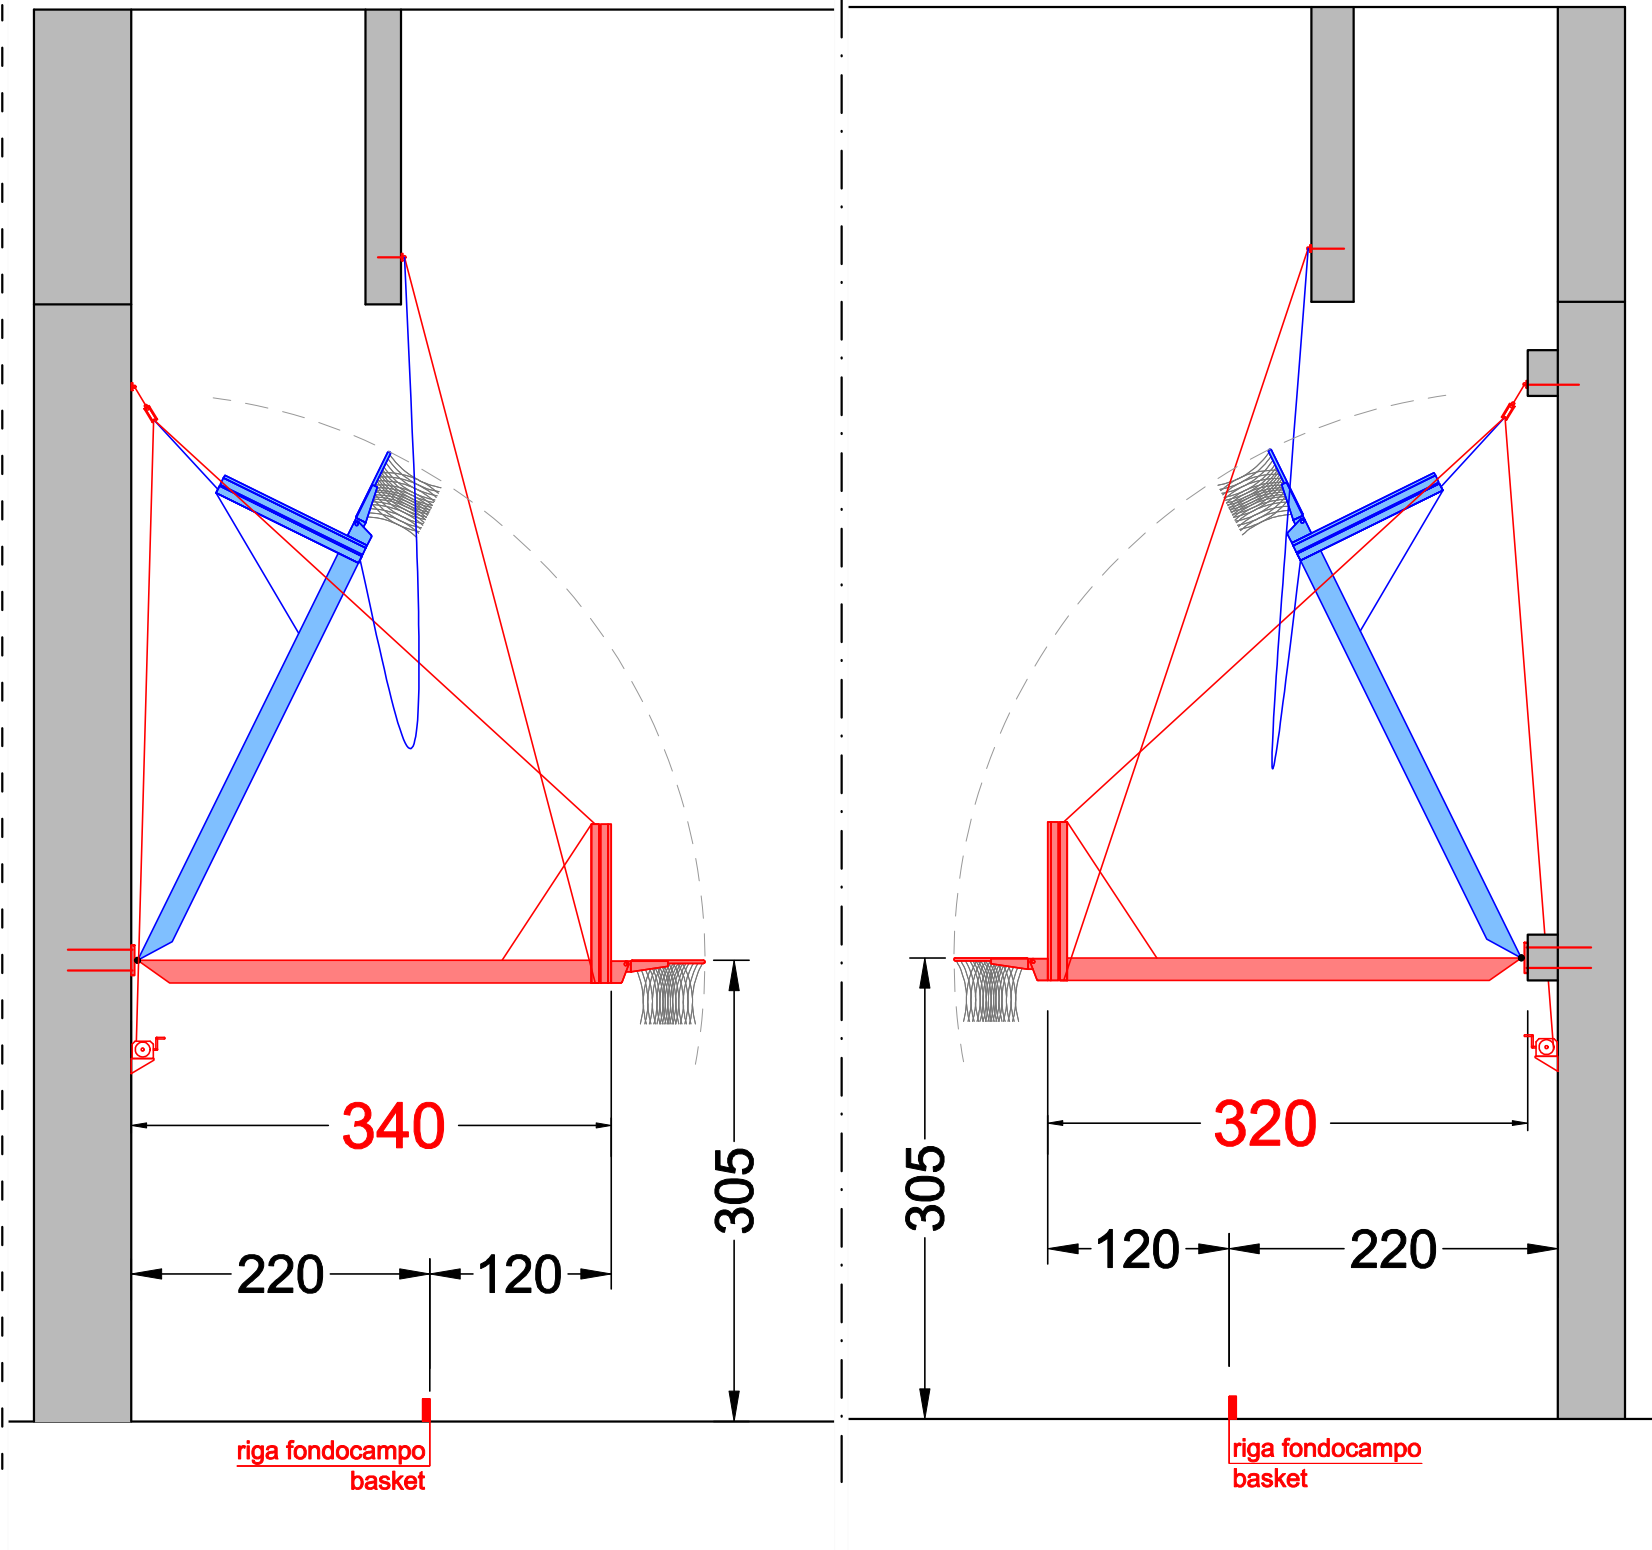

SEZIONE LATERALE SCALA 1:50

SEZIONE FRONTALE

PIANTA SCALA 1:200

TAV. N°

0 rev. 0

OGGETTO

GUARDIA DI FINANZA DI BERGAMO
Soluzione Basket Monotubo

STAMPA

A3

SCALA

-

DATA

20.10.2021