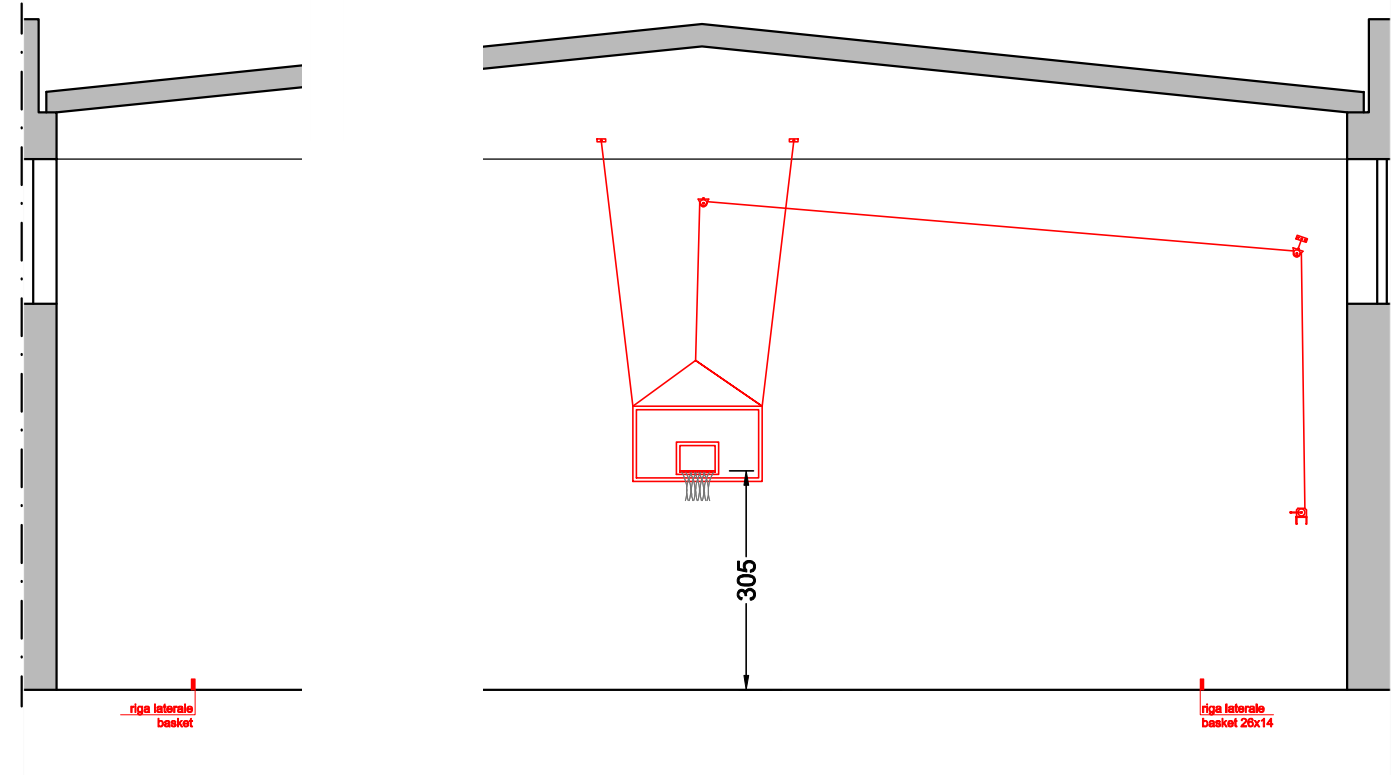

SEZIONE LATERALE SCALA 1:50

SEZIONE FRONTALE

PIANTA SCALA 1:200

TAV. N°

0 rev. 0

OGGETTO

GUARDIA DI FINANZA DI BERGAMO
Soluzione Basket Monotubo

STAMPA

A3

SCALA

-

DATA

20.10.2021