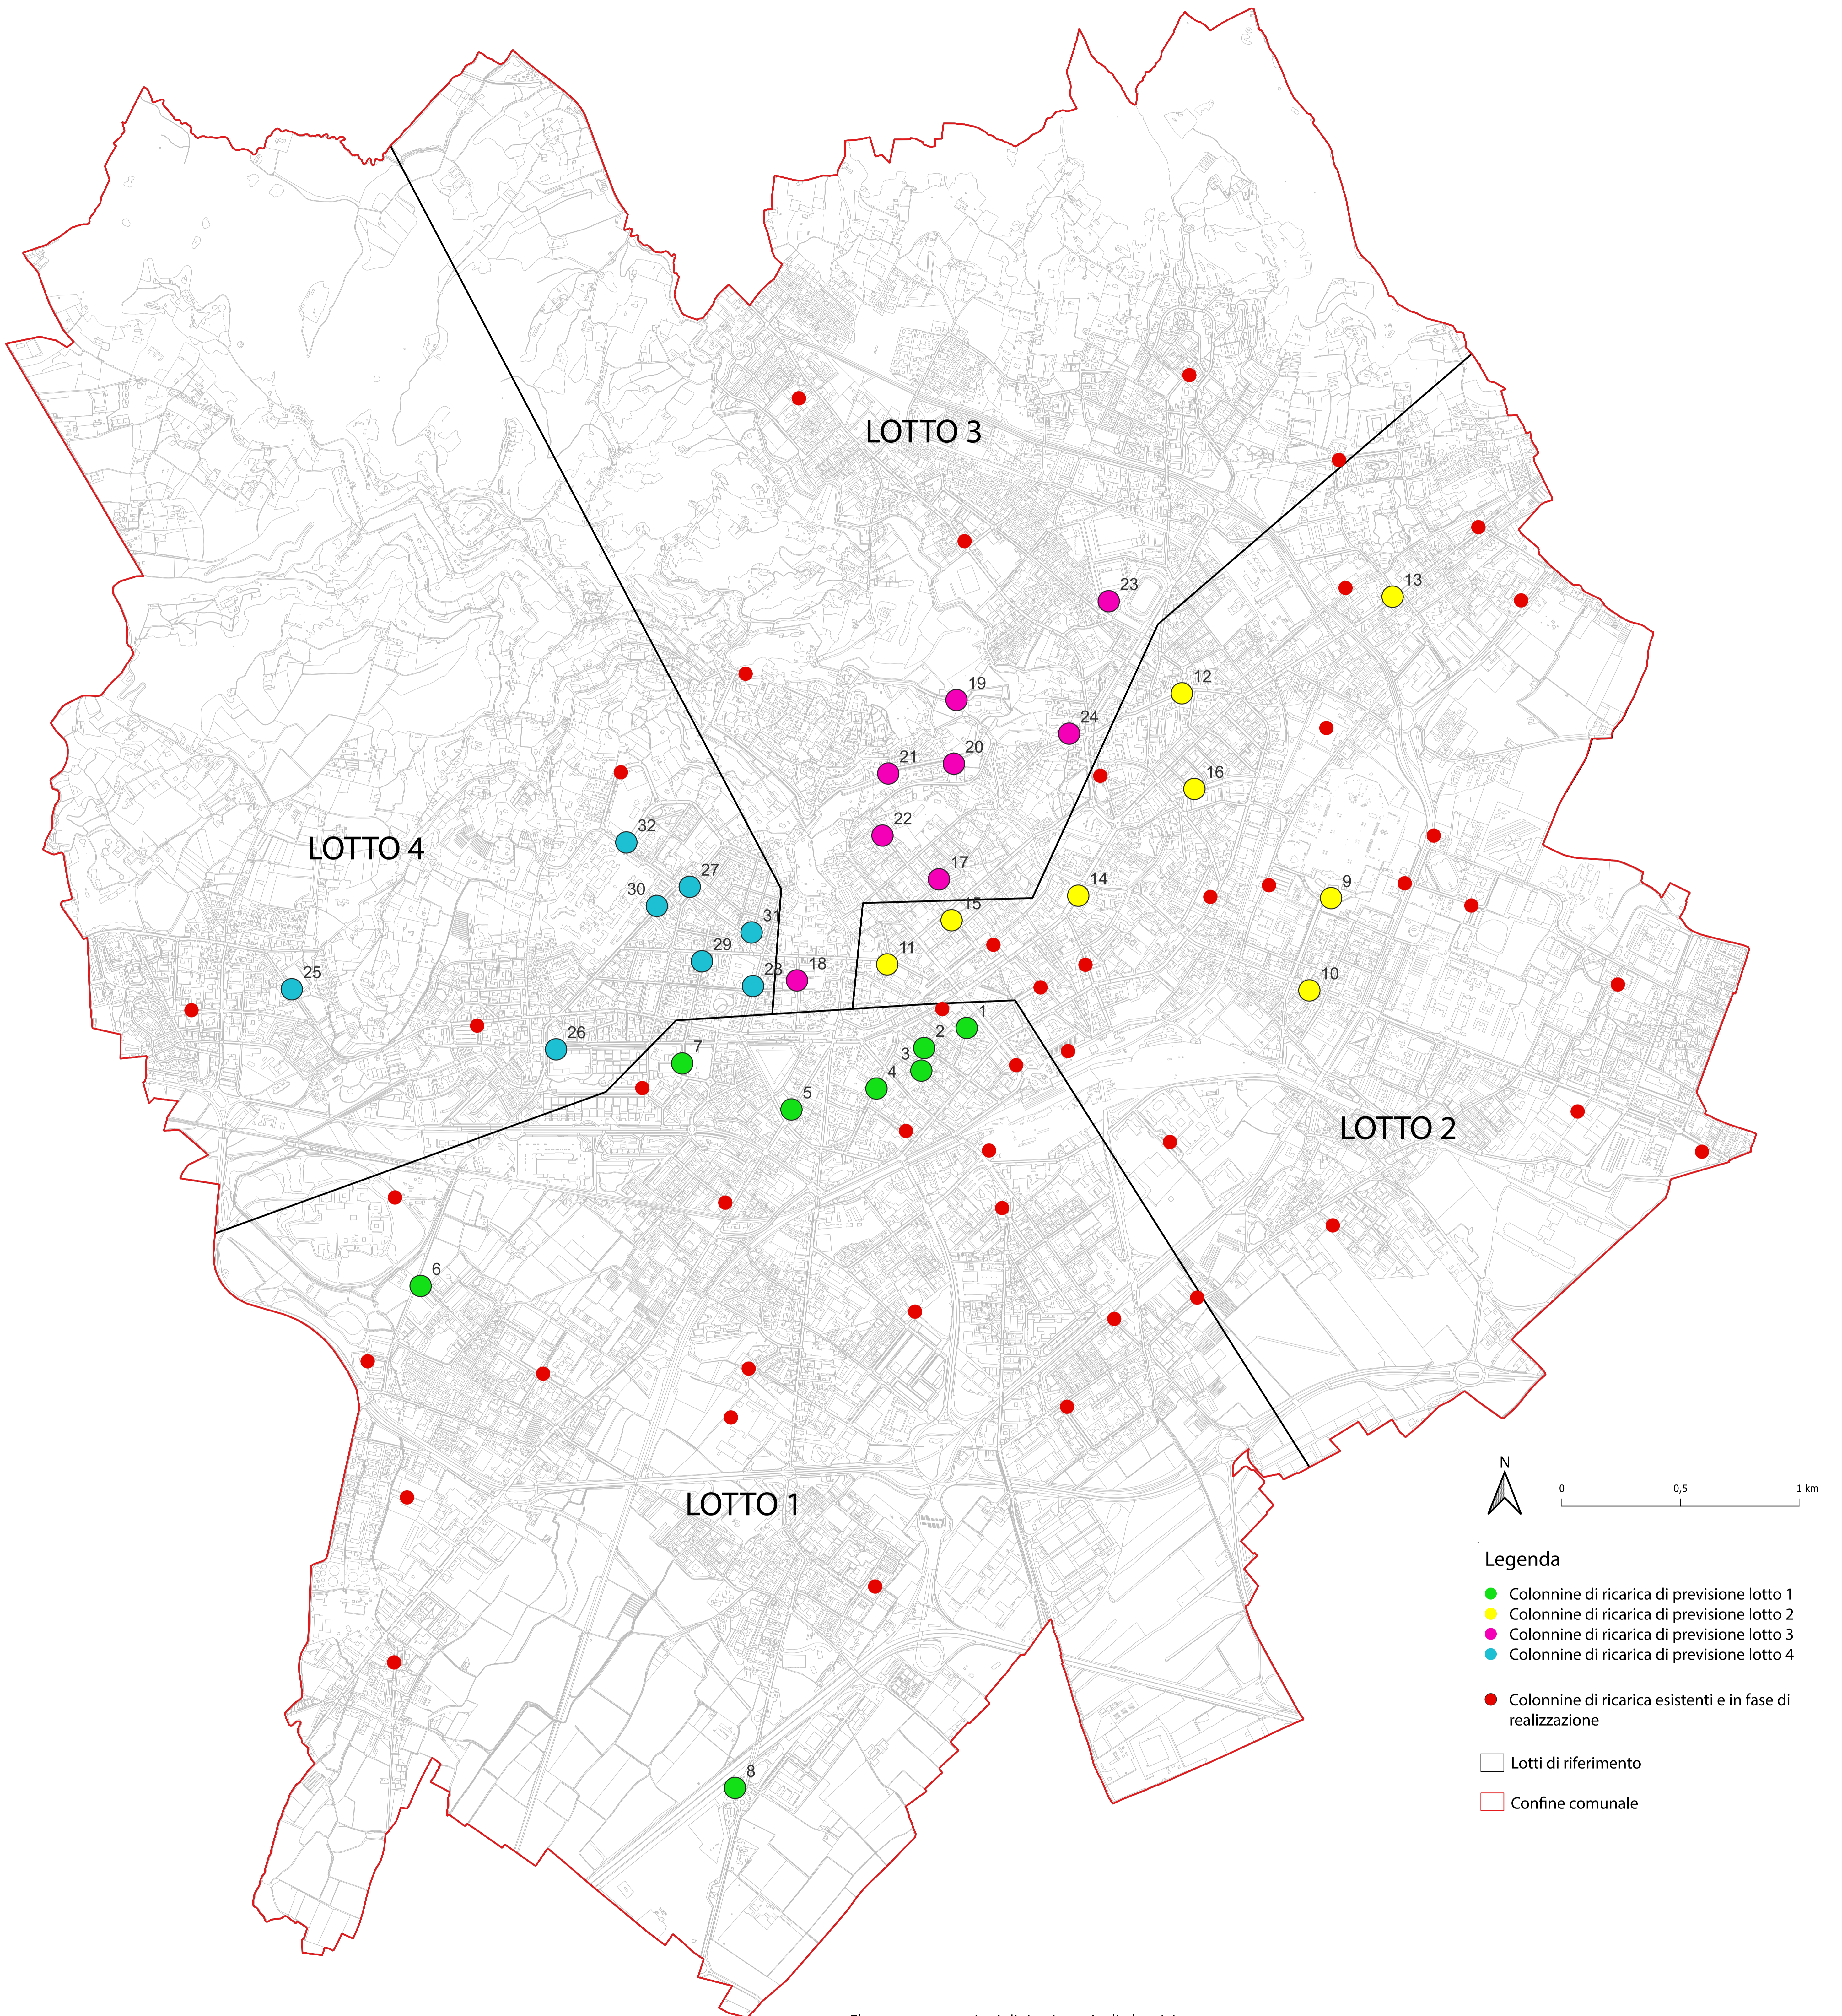

COMUNE DI BERGAMO

DIREZIONE AMBIENTE, VERDE PUBBLICO E MOBILITA'

SERVIZIO ECOLOGIA E AMBIENTE

AMPLIAMENTO INFRASTRUTTURA DI RICARICA VEICOLI ELETTRICI

Elenco nuove stazioni di ricarica veicoli elettrici

ID	VIA	CIVICO	LOTTO	ID	VIA	CIVICO	LOTTO
1	VIA D'ALZANO GUGLIELMO	5	1	17	VIA MATRIS DOMINI	1	3
2	VIA PAGLIA GIORGIO E GUIDO	3/S	1	18	VIA SANT'ANTONINO	16/D	3
3	VIA SCOTTI GIANMARIA	20	1	19	PIAZZA SANT'AGOSTINO	SNC	3
4	VIA PALAZZOLO DON LUIGI	23/F	1	20	SPALTO ACQUEDOTTO	SNC	3
5	VIA MORONI GIAMBATTISTA	176	1	21	SPALTO SANT'ANDREA	SNC	3
6	VIA GALMOZZI FERRUCCIO	SNC	1	22	VIA LOCATELLI ANTONIO	54	3
7	VIA DEI GALLIARI	5	1	23	VIA NADI NEDO	2	3
8	VIA STEZZANO	SNC	1	24	VIA SAN TOMMASO	88	3
9	PIAZZA CIMITERO	SNC	2	25	VIA LOCHIS GUGLIELMO	19	4
10	VIA BORGO PALAZZO	93	2	26	VIA COGHETTI FRANCESCO	402	4
11	VIA PICCININI DANIELE	1	2	27	VIA SANTA LUCIA	1	4
12	VIA SANTA CATERINA	59	2	28	VIA NULLO FRANCESCO	14	4
13	VIA CORRIDONI FILIPPO	46/A	2	29	VIA LEGIONARI DI POLONIA	16	4
14	VIA CAMOZZI GABRIELE	150	2	30	VIA XXIV MAGGIO	4	4
15	LARGO BELOTTI BORTOLO	30	2	31	VIA ALBRICCI GENERALE ALBERCO	SNC	4
16	VIA CODUSSI MAURO	SNC	2	32	VIA GRATAROLI GUGLIELMO	SNC	4